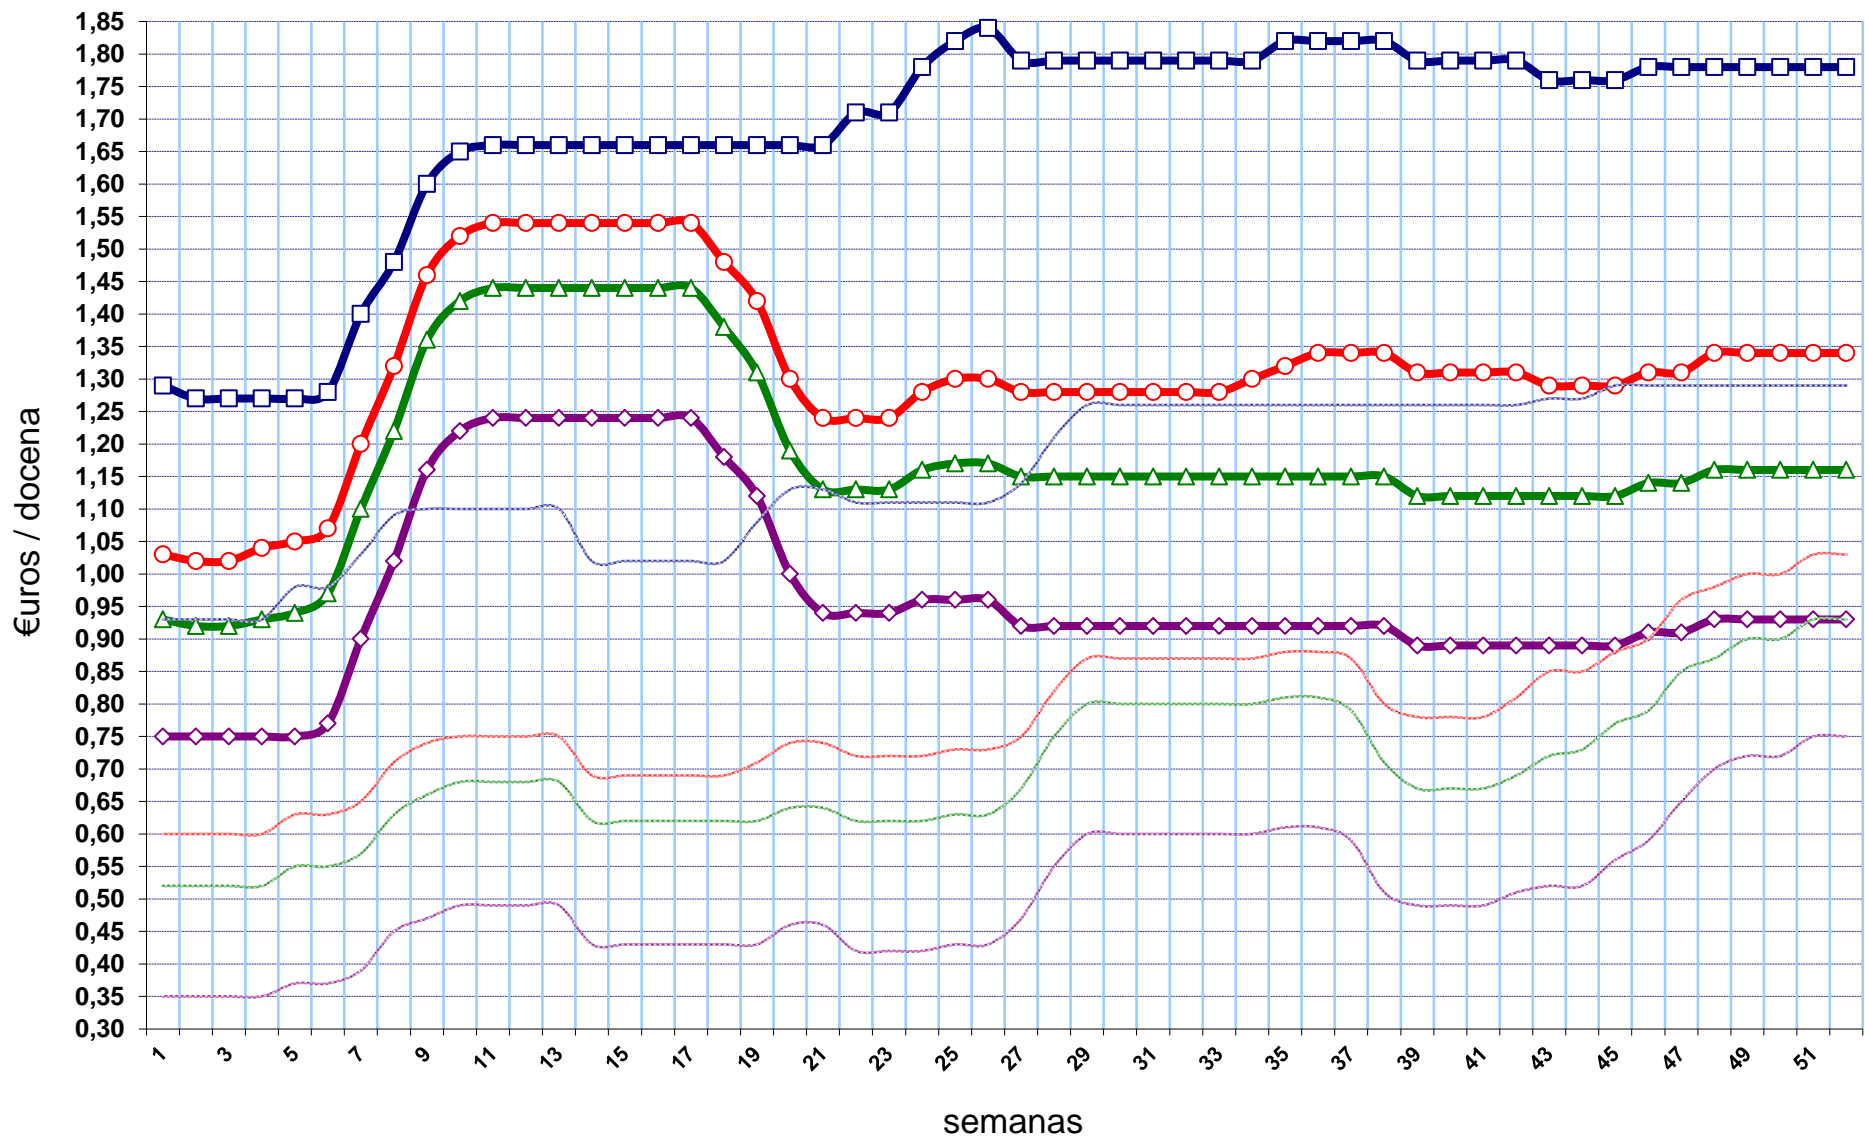

Gráfico 1
Año 2012 Precios Orientativos
 Huevos Clase A - En Granja, clasificados y envasados a granel

XL-Supergrandes

L-Grandes

M-Mediano

S-Pequeños

XL-Supergrandes (2011)

L-Grandes (2011)

M-Mediano (2011)