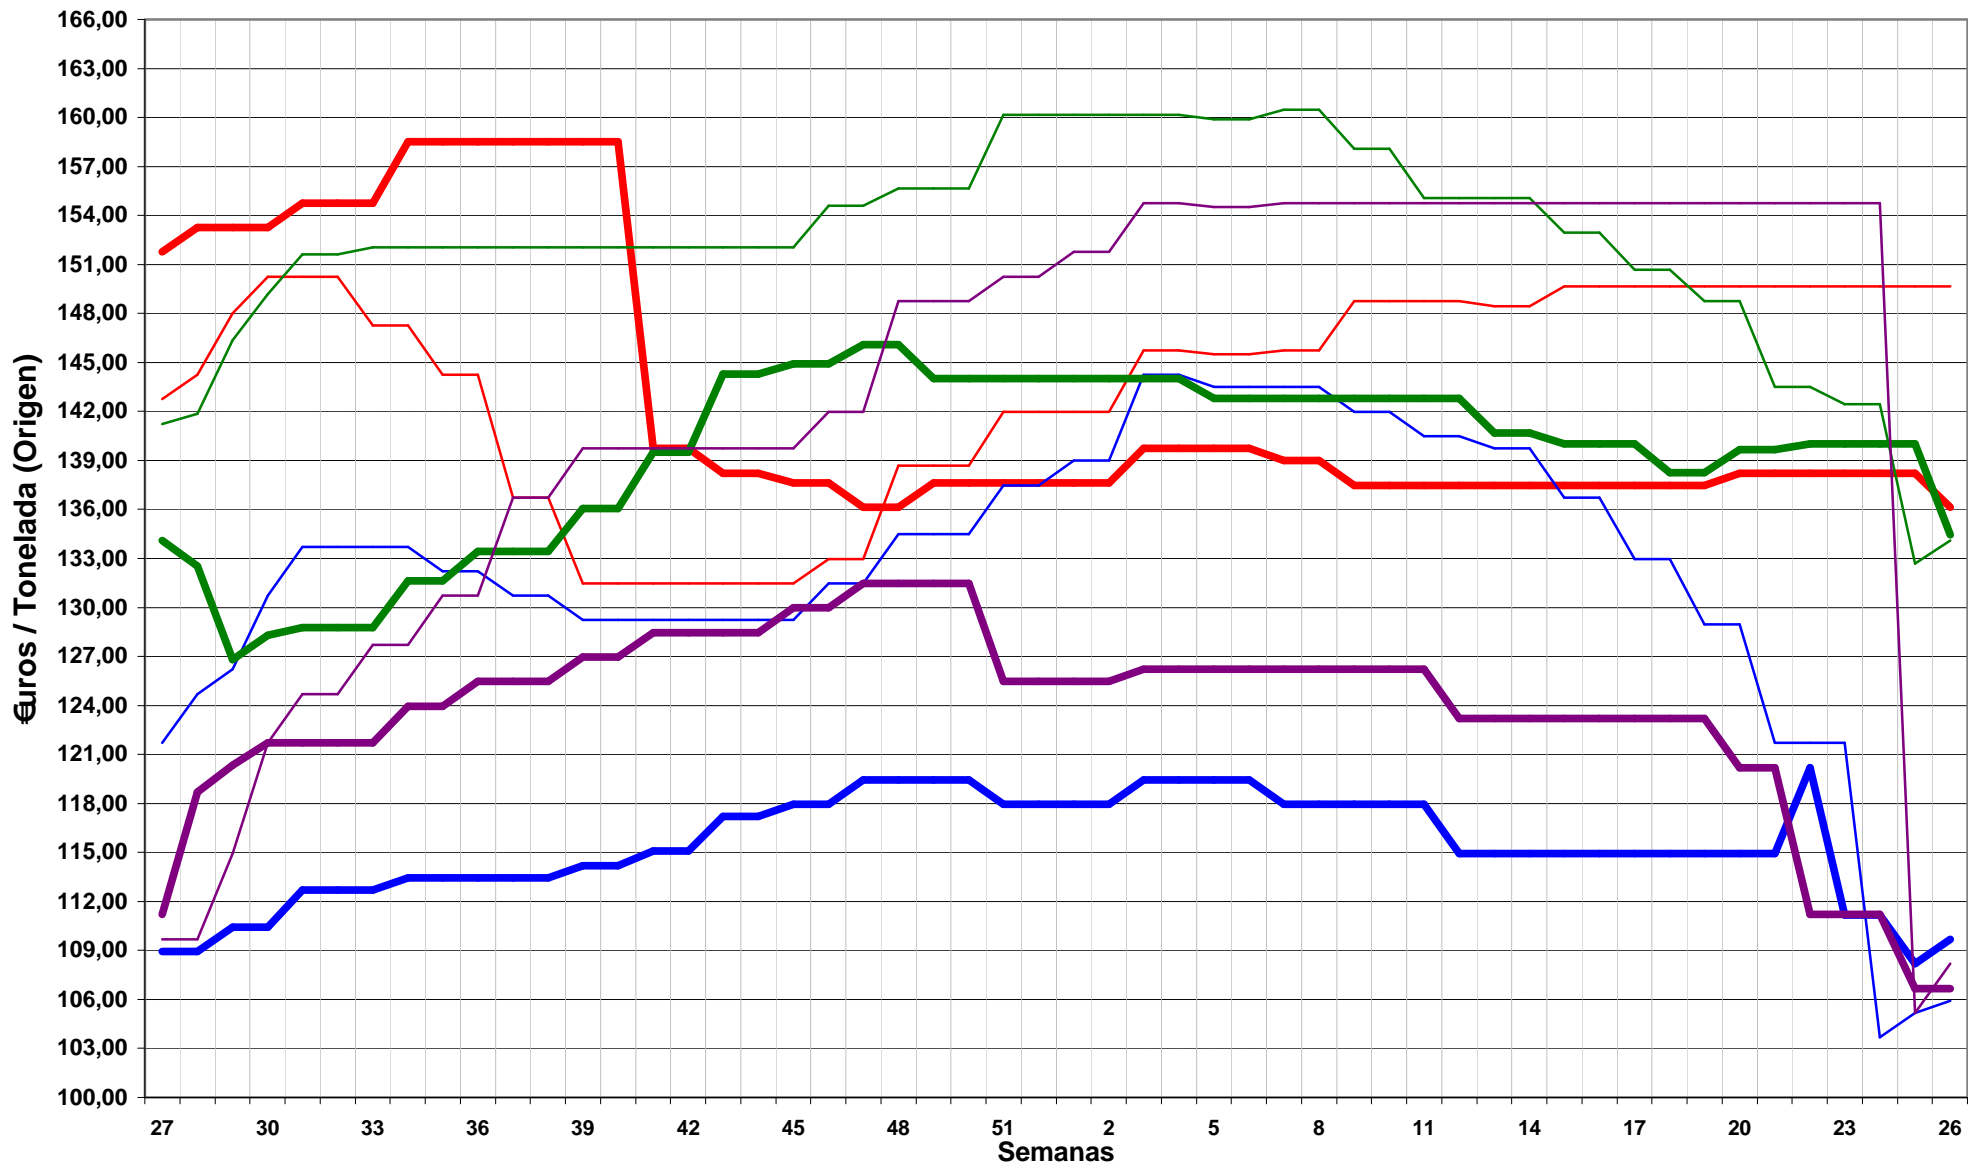

Lonja Agropecuaria de la Provincia de Toledo
Mesa de Cereales: Precios Campaña 2002-2003
 (Cebada +62kg/hl, Maíz y Trigo Blando Panificable)

- Maíz
- Cebada +62 Kg/hl (camp.ant.)
- Avena
- - - Maíz (camp.ant.)
- Trigo Blando Panificable
- - - Avena (camp.ant.)
- Cebada +62 Kg/hl
- - - Trigo Blando Panificable (camp.ant.)