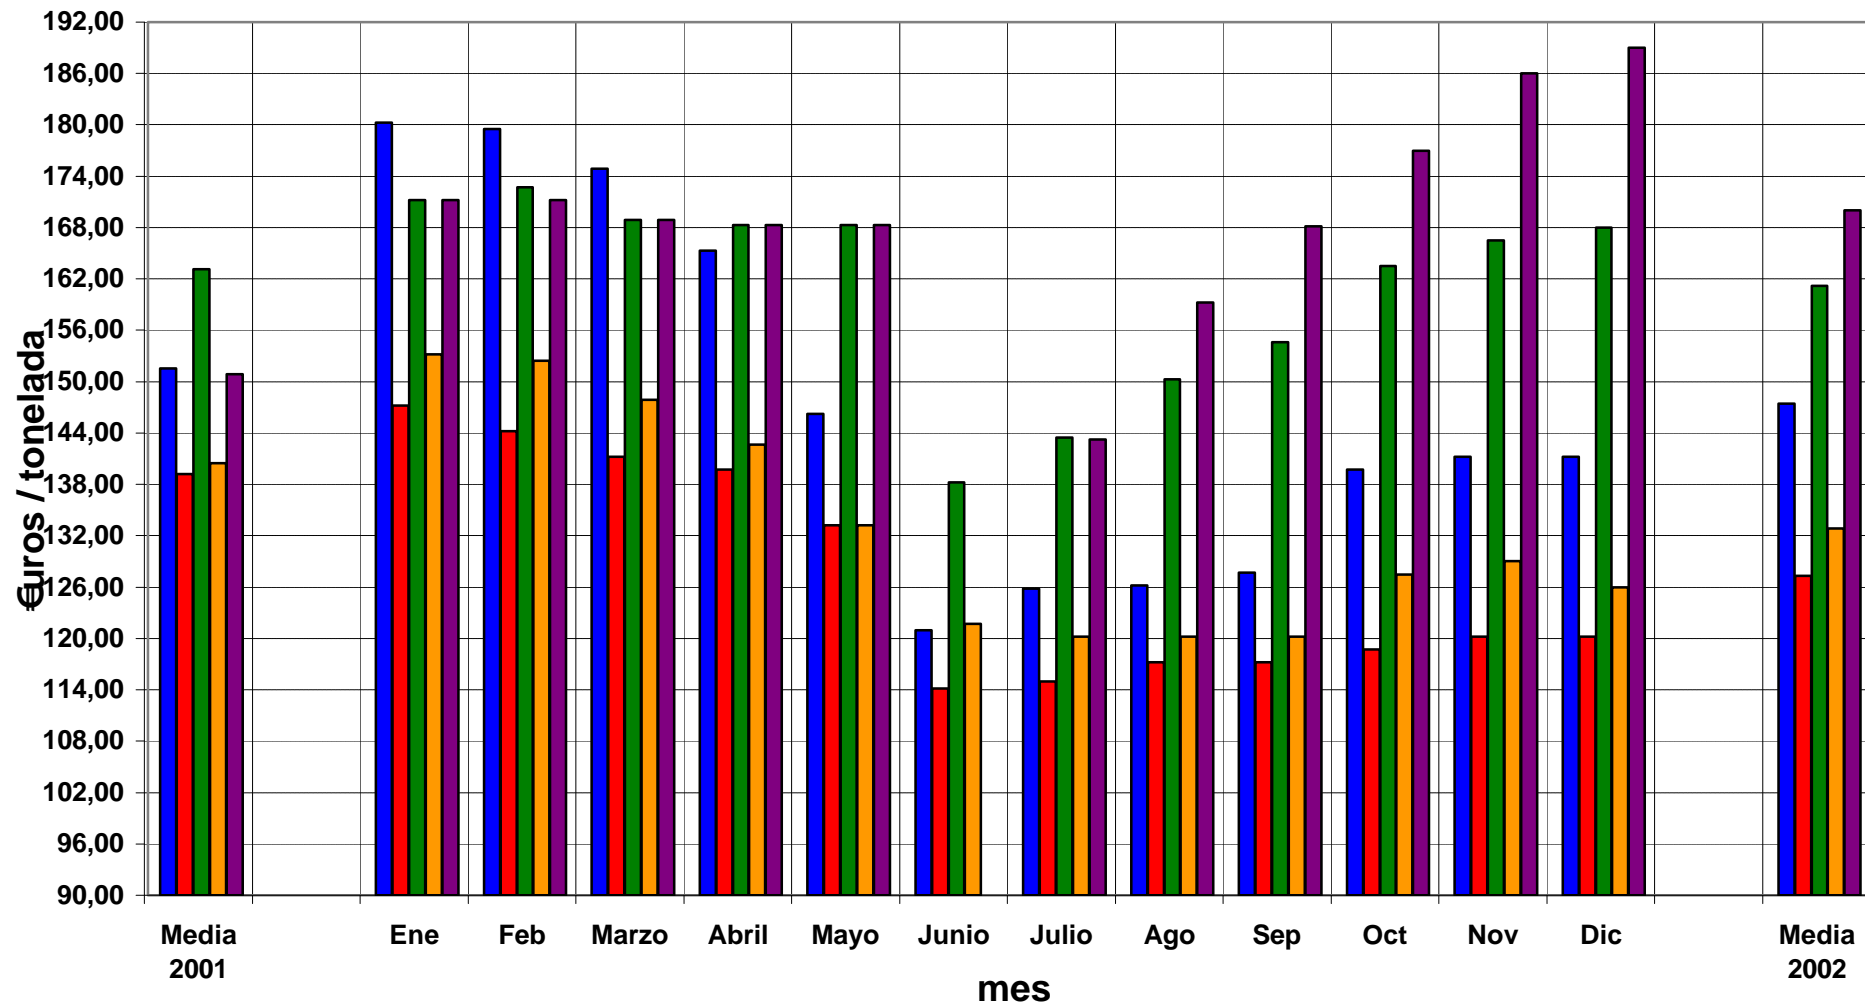

Lonja Toledana
Mesa de Cereales: Precios Medios Mensuales año 2002
Trigos

- Trigo Duro
- Trigo Pienso
- Trigo Fuerza +300w
- Trigo Blando Panificable
- Trigo Tipo Aragon