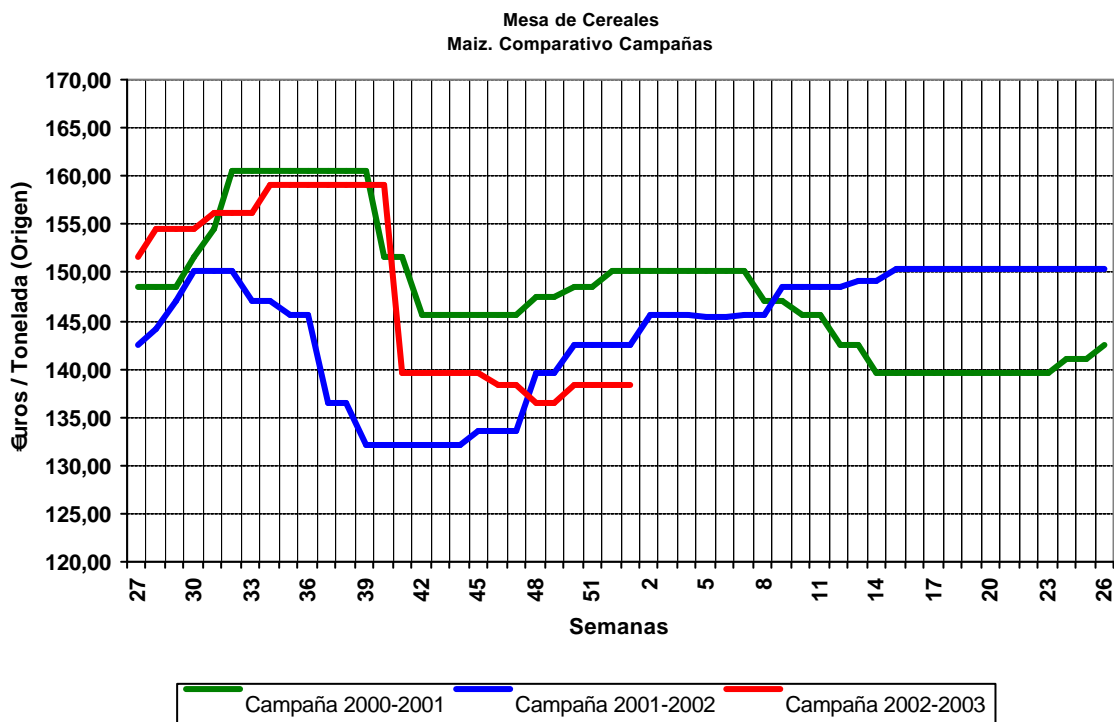

LONJA TOLEDANA
Comparativa de Precios Testigo MAPA - Precios Lonja Toledana. Maíz
Precios Testigo MAPA

Precios de la Lonja Toledana

Últimos Precios	Semana	Semana
	50/2002	51/2002
	9-15/12	16-22/12
Precios Testigo MAPA	139,06	138,64
<i>(Posición Comercial entrada industria transformadora)</i>		
Precios Lonja Toledana	137,03	137,03
<i>(Posición Comercial Origen Agricultor)</i>		
Diferencia Carga y Transporte (%)	+1,46	+1,16
	Precios en €/ Tonelada	