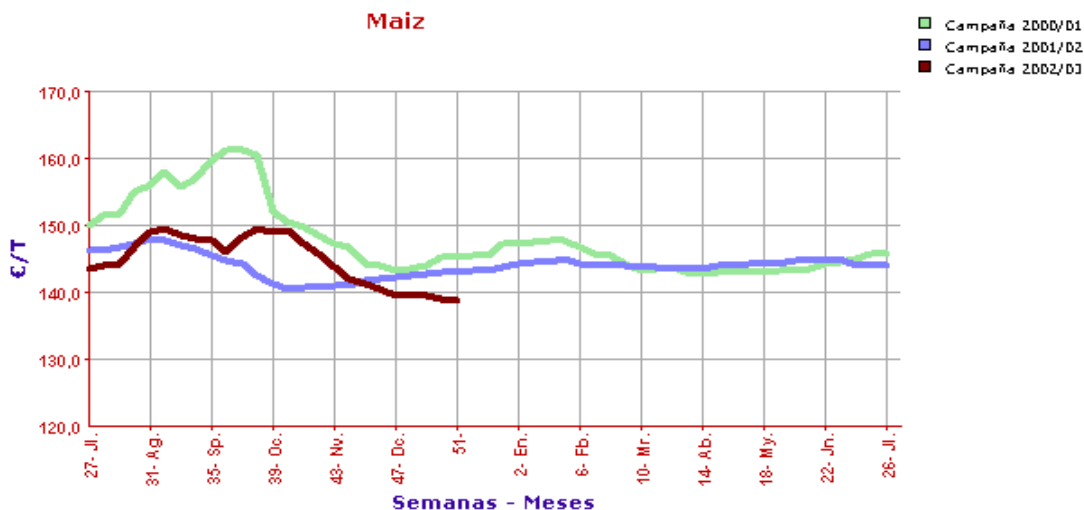

LONJA TOLEDANA
Comparativa de Precios Testigo MAPA - Precios Lonja Toledana. Maíz
Precios Testigo MAPA

Precios de la Lonja Toledana

Últimos Precios	Semana	Semana
	50/2002	51/2002
	9-15/12	16-22/12
Precios Testigo MAPA	139,06	138,64
<i>(Posición Comercial entrada industria transformadora)</i>		
Precios Lonja Toledana	137,03	137,03
<i>(Posición Comercial Origen Agricultor)</i>		
Diferencia Carga y Transporte (%)	+1,46	+1,16
	Precios en €/ Tonelada	