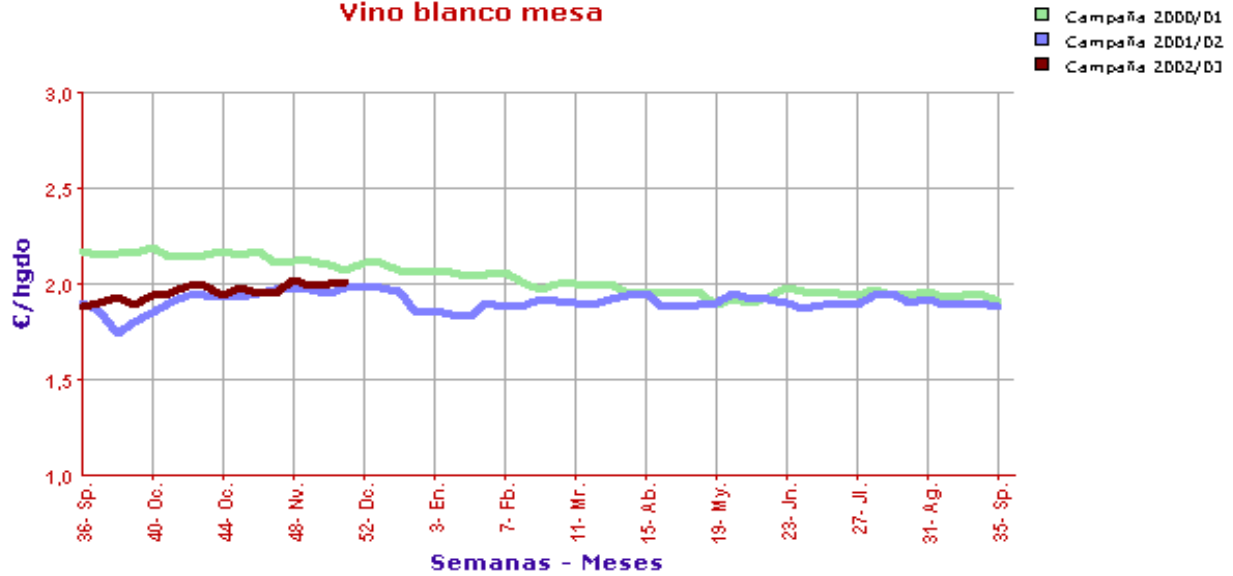

LONJA TOLEDANA

Comparativa Precios Testigo MAPA - Precios Lonja Toledana. Vino de Mesa Blanco

Precios Testigo MAPA

Vino blanco mesa

A partir de la semana 2 de 2002, aplicación del RgtoCE 2705/01

Precios de la Lonja Toledana

Últimos Precios

**Semana
50/2002
9-15/12**

**Semana
51/2002
16-22/12**

Precios Testigo MAPYA
(Posición Comercial salida bodega)

2,00

2,01

Precios Lonja Toledana
(Posición Comercial Origen)

1,87