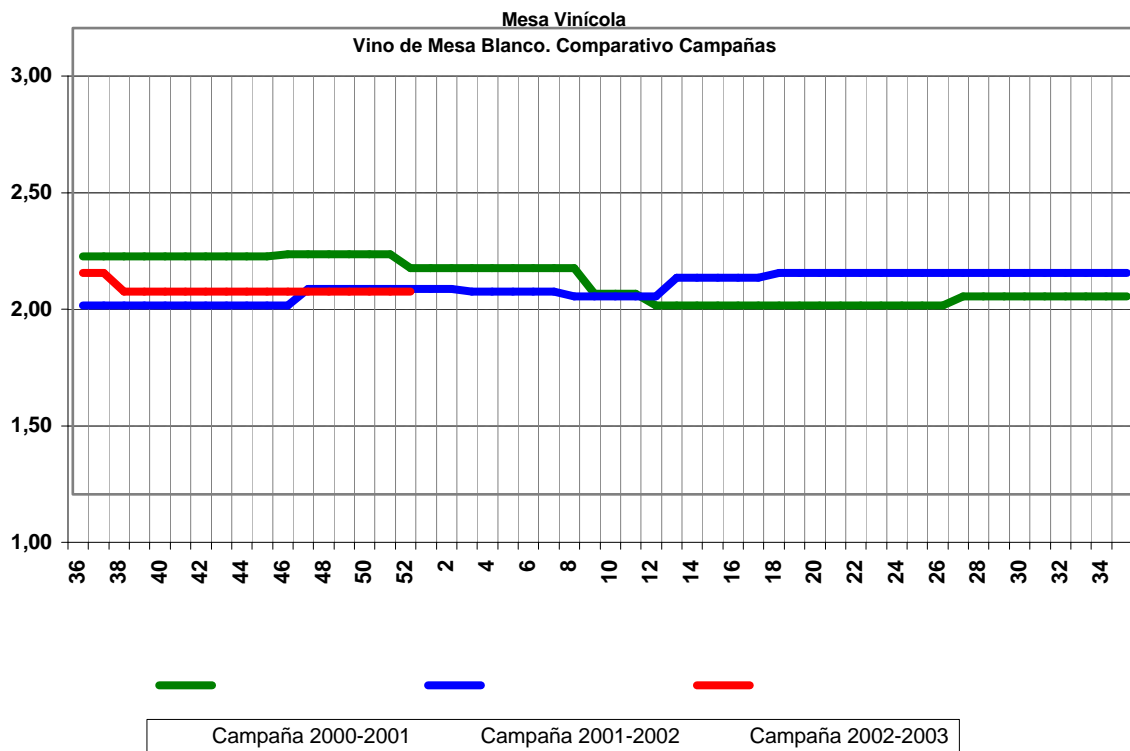

LONJA TOLEDANA

Comparativa Precios Testigo MAPA - Precios Lonja Toledana. Vino de Mesa Blanco

Precios Testigo MAPA

Vino blanco mesa

A partir de la semana 2 de 2002, aplicación del RgtoCE 2705/01

Precios de la Lonja Toledana

Últimos Precios

**Semana
50/2002
9-15/12**

**Semana
51/2002
16-22/12**

Precios Testigo MAPYA
(Posición Comercial salida bodega)

2,00

2,01

Precios Lonja Toledana
(Posición Comercial Origen)

1,87

1,87

Precios en €/ Hectógrado