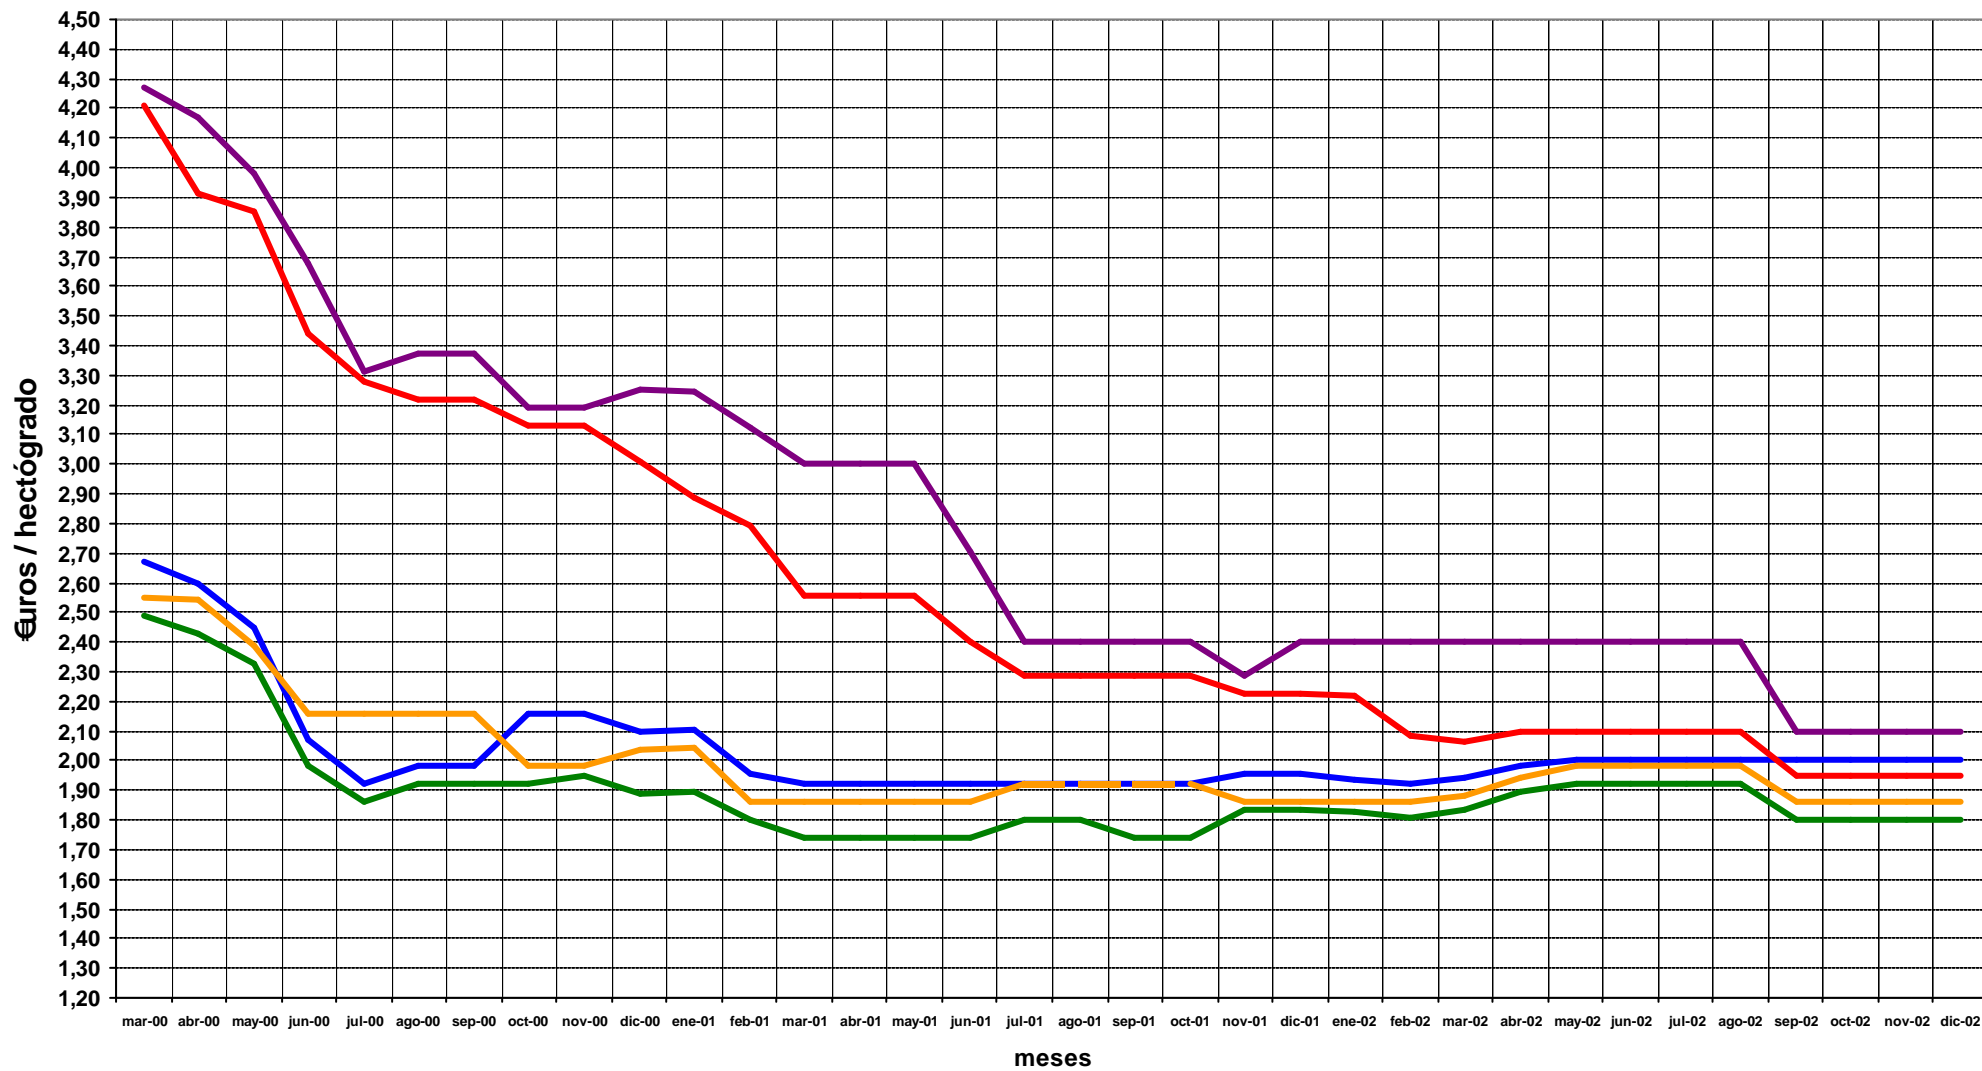

LONJA TOLEDANA
Mesa Vinícola: Precios 2000-2002
Vinos de Mesa y Tierra de Castilla

— Blanco Fermen. Trad.
 — Blanco Fermen. Controlada
 — Tinto Directo
 — Tierra de Castilla Blanco
 — Tierra de Castilla Tinto