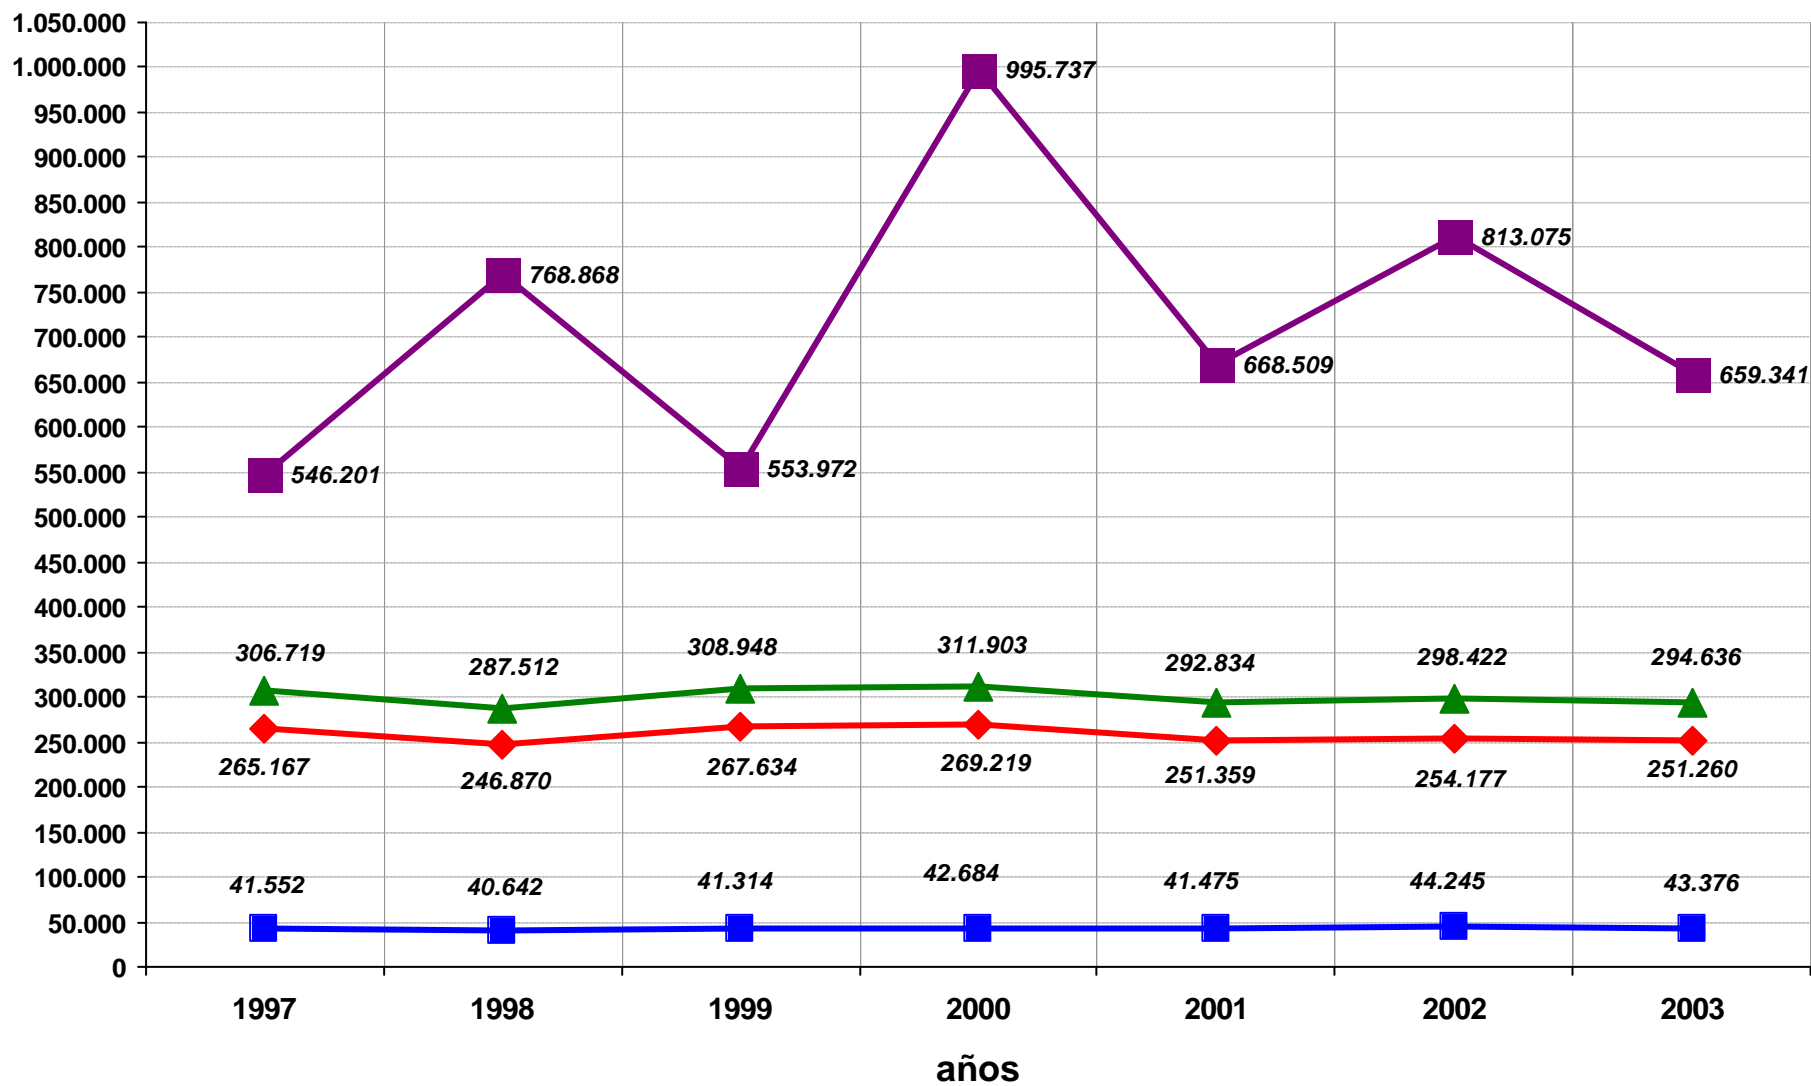

**Superficie de Siembra (Has) y Producción Total (Tm) en la Provincia de Toledo 1997-2003**

◆ Secano    ■ Regadío    ▲ Total    ■ Producción