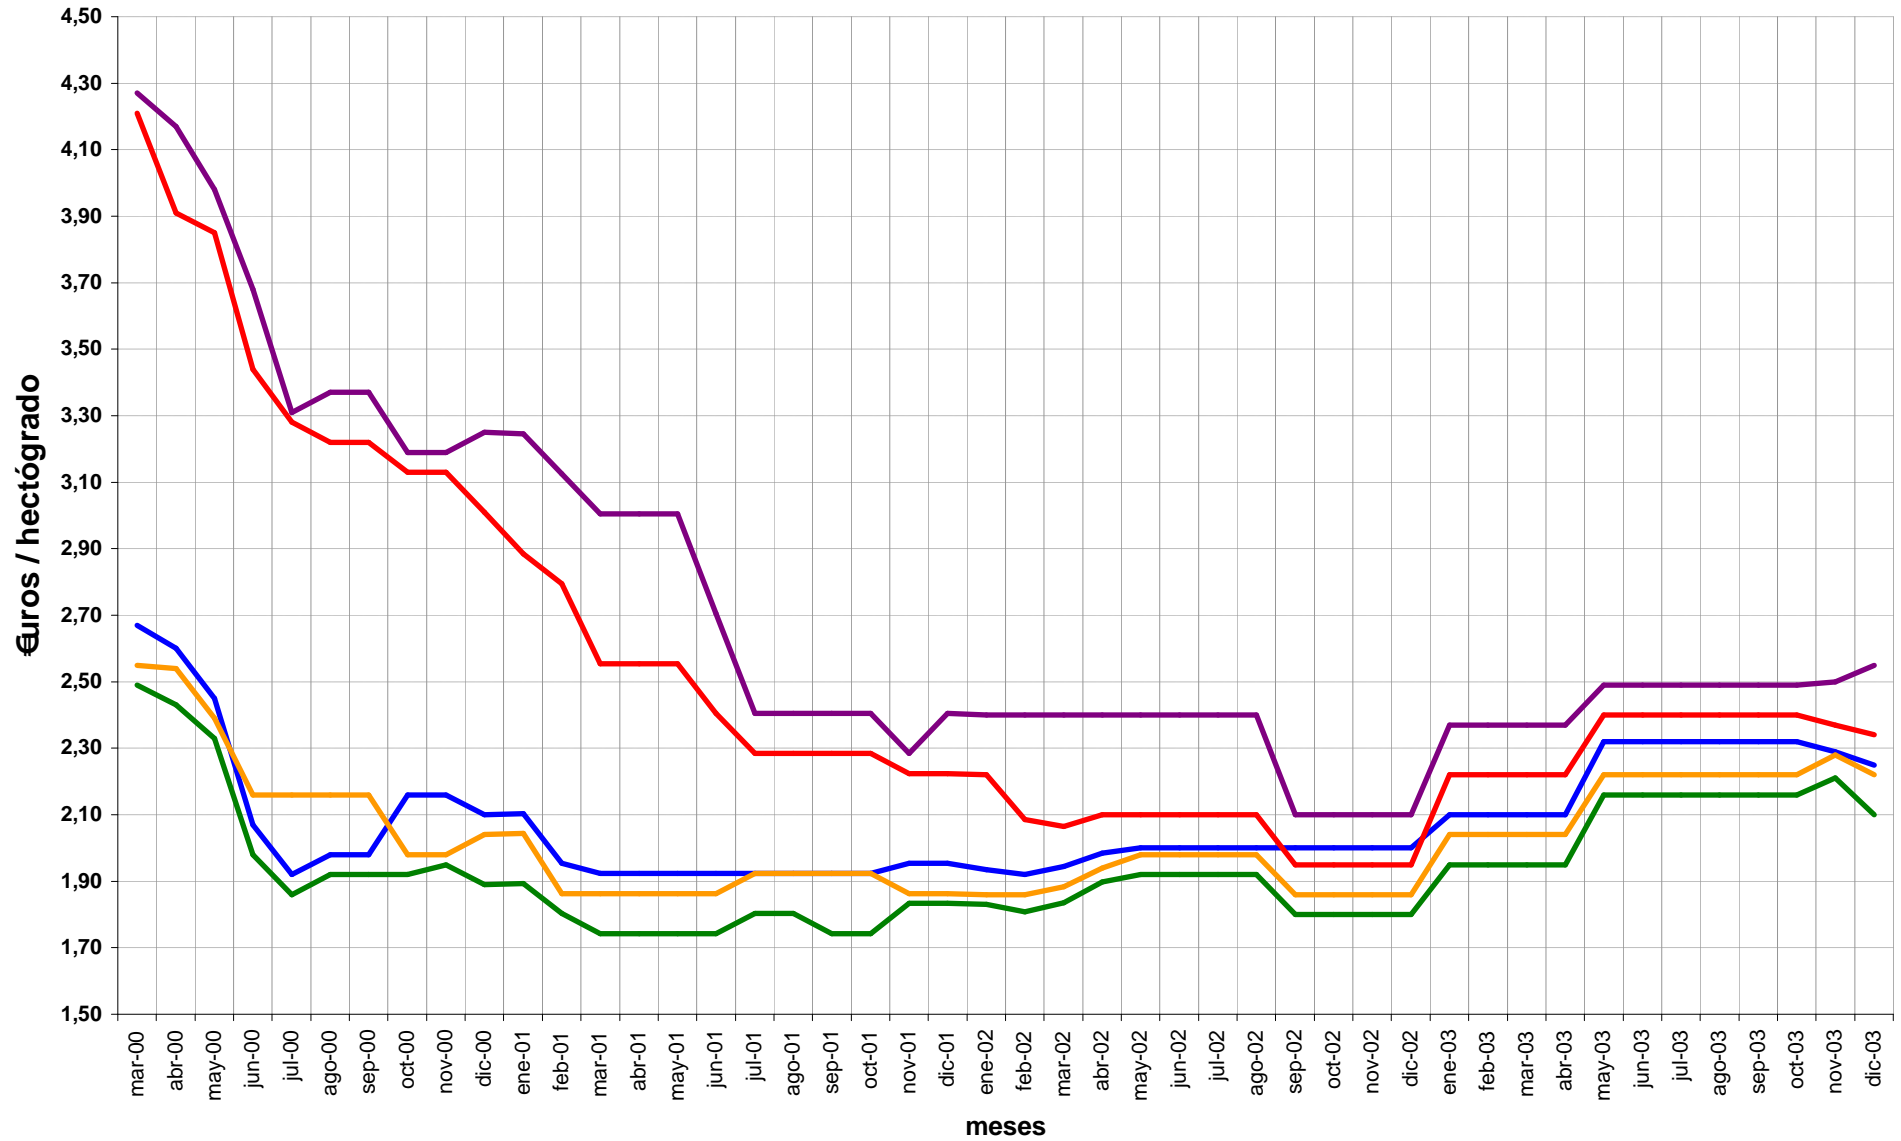

**Gráfico 3**  
**Mesa Vinícola: Precios 2000-2003**  
Vinos de Mesa y Tierra de Castilla

— Blanco Fermen. Trad. — Blanco Fermen. Controlada — Tinto Directo — Tierra de Castilla Blanco — Tierra de Castilla Tinto