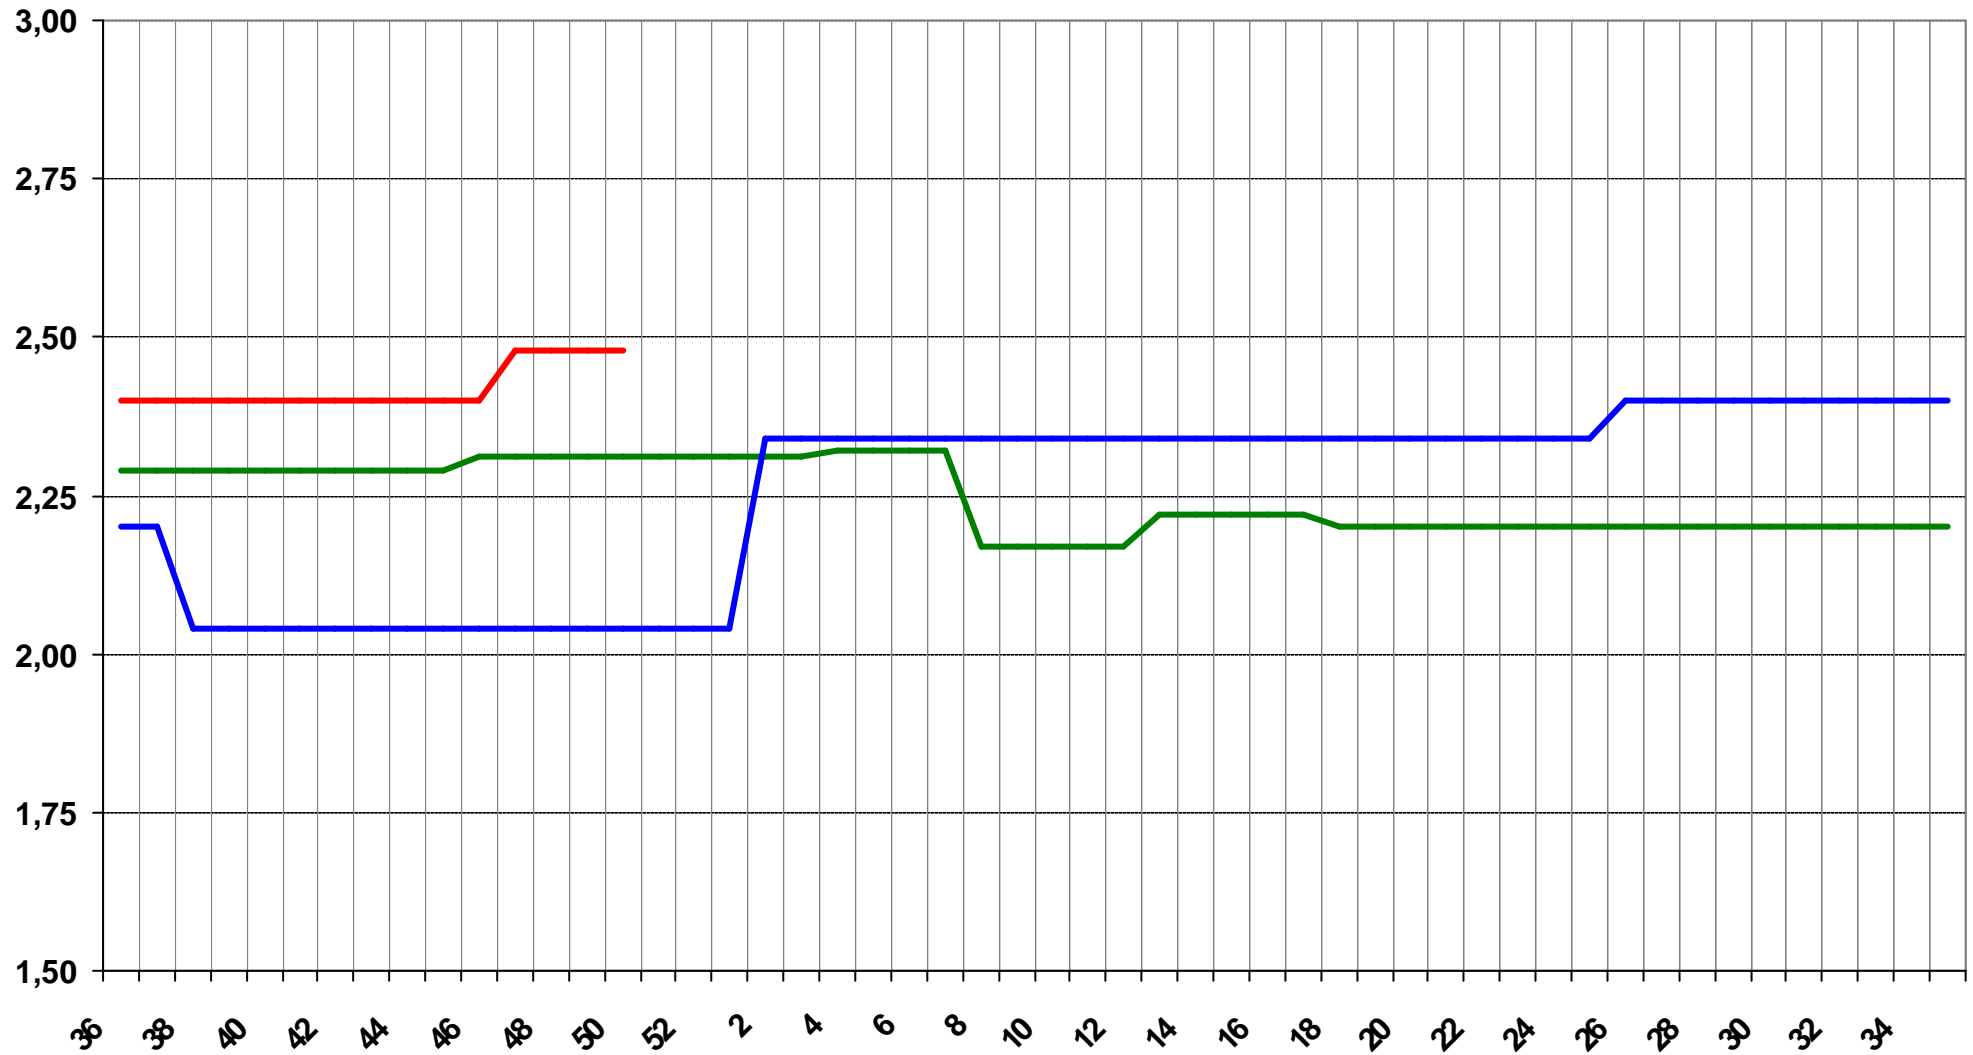

Mesa Vinícola

Vino de Mesa Tinto. Comparativo Campañas

— Campaña 2001-2002 — Campaña 2002-2003 — Campaña 2003-2004