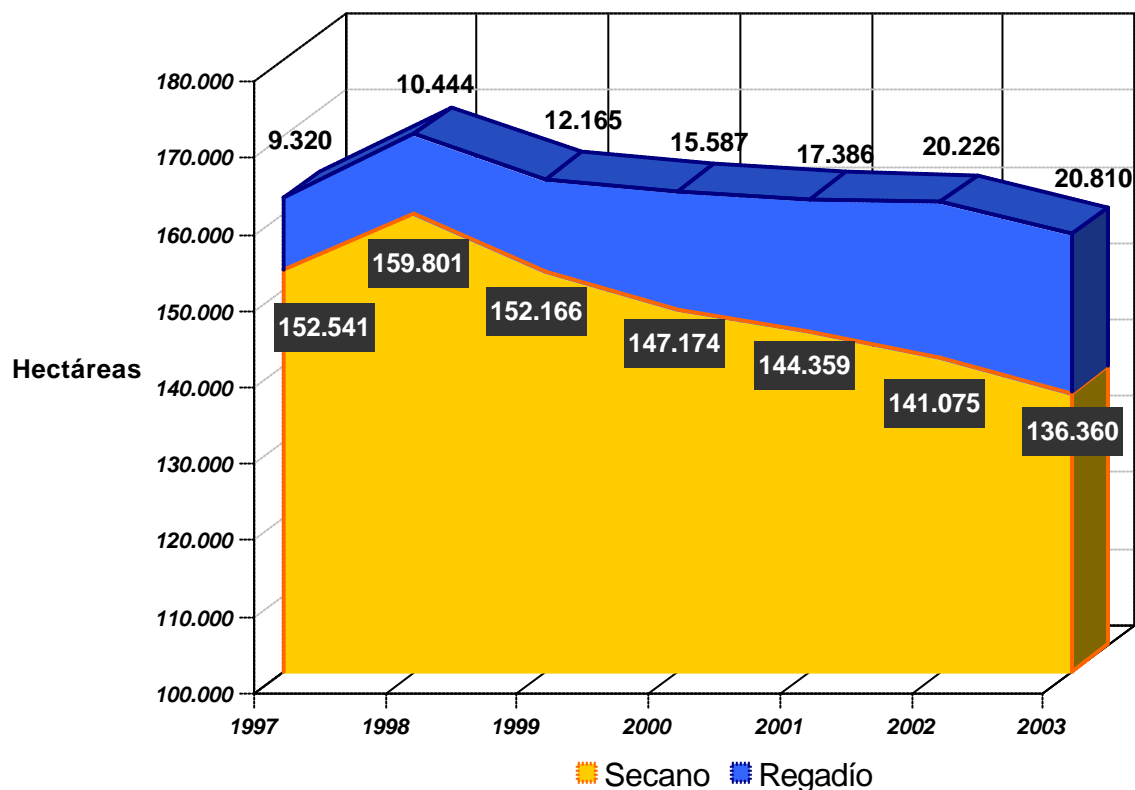

## Gráficos de Cosecha Vinícola 2003

### Superficie de Viñedo 1997-2003

### Producción / Valor de la Producción 1997-2003

Fuente: Delegación de Agricultura de Toledo. Estudios e Informes. Junta de Comunidades de Castilla-La Mancha (Datos Provisionales)