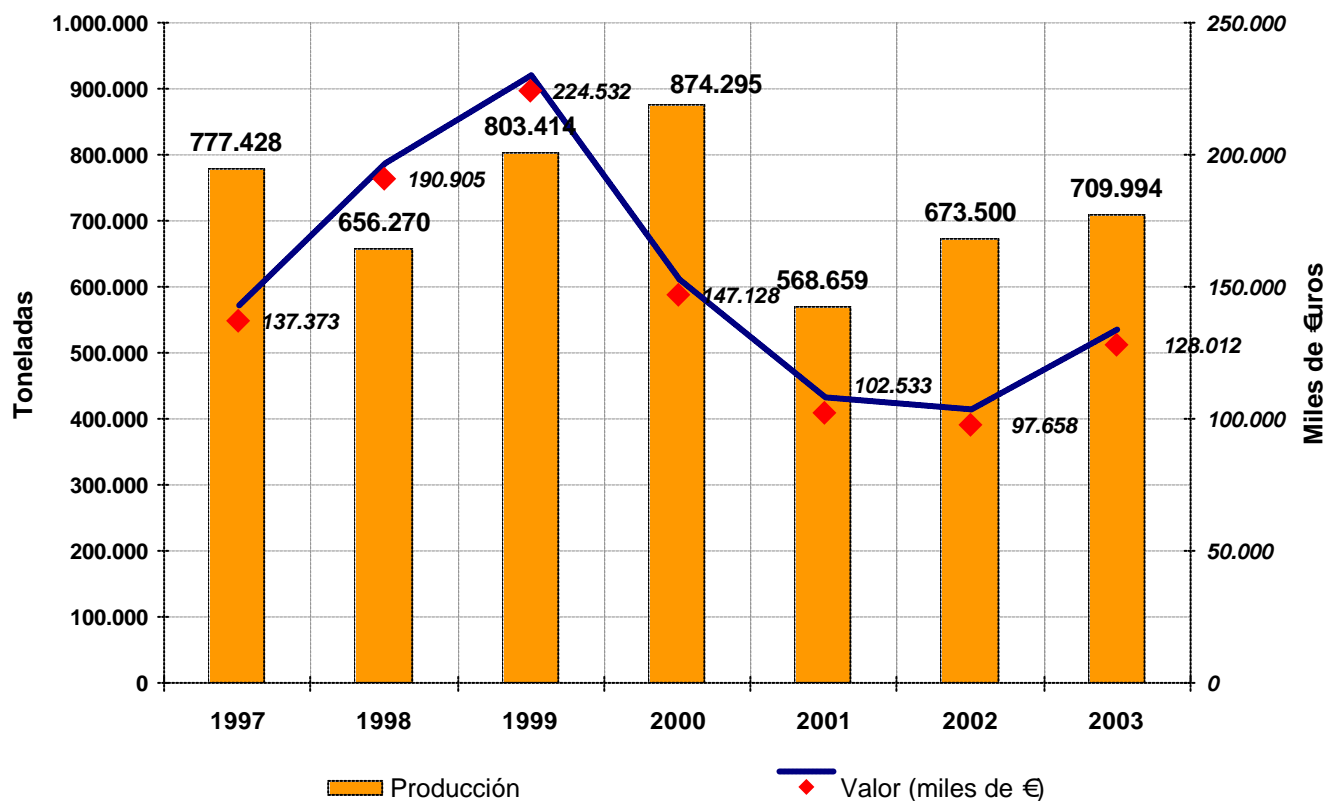

## Gráficos de Cosecha Vinícola 2003

### Superficie de Viñedo 1997-2003

### Producción / Valor de la Producción 1997-2003

Fuente: Delegación de Agricultura de Toledo. Estudios e Informes. Junta de Comunidades de Castilla-La Mancha (Datos Provisionales)