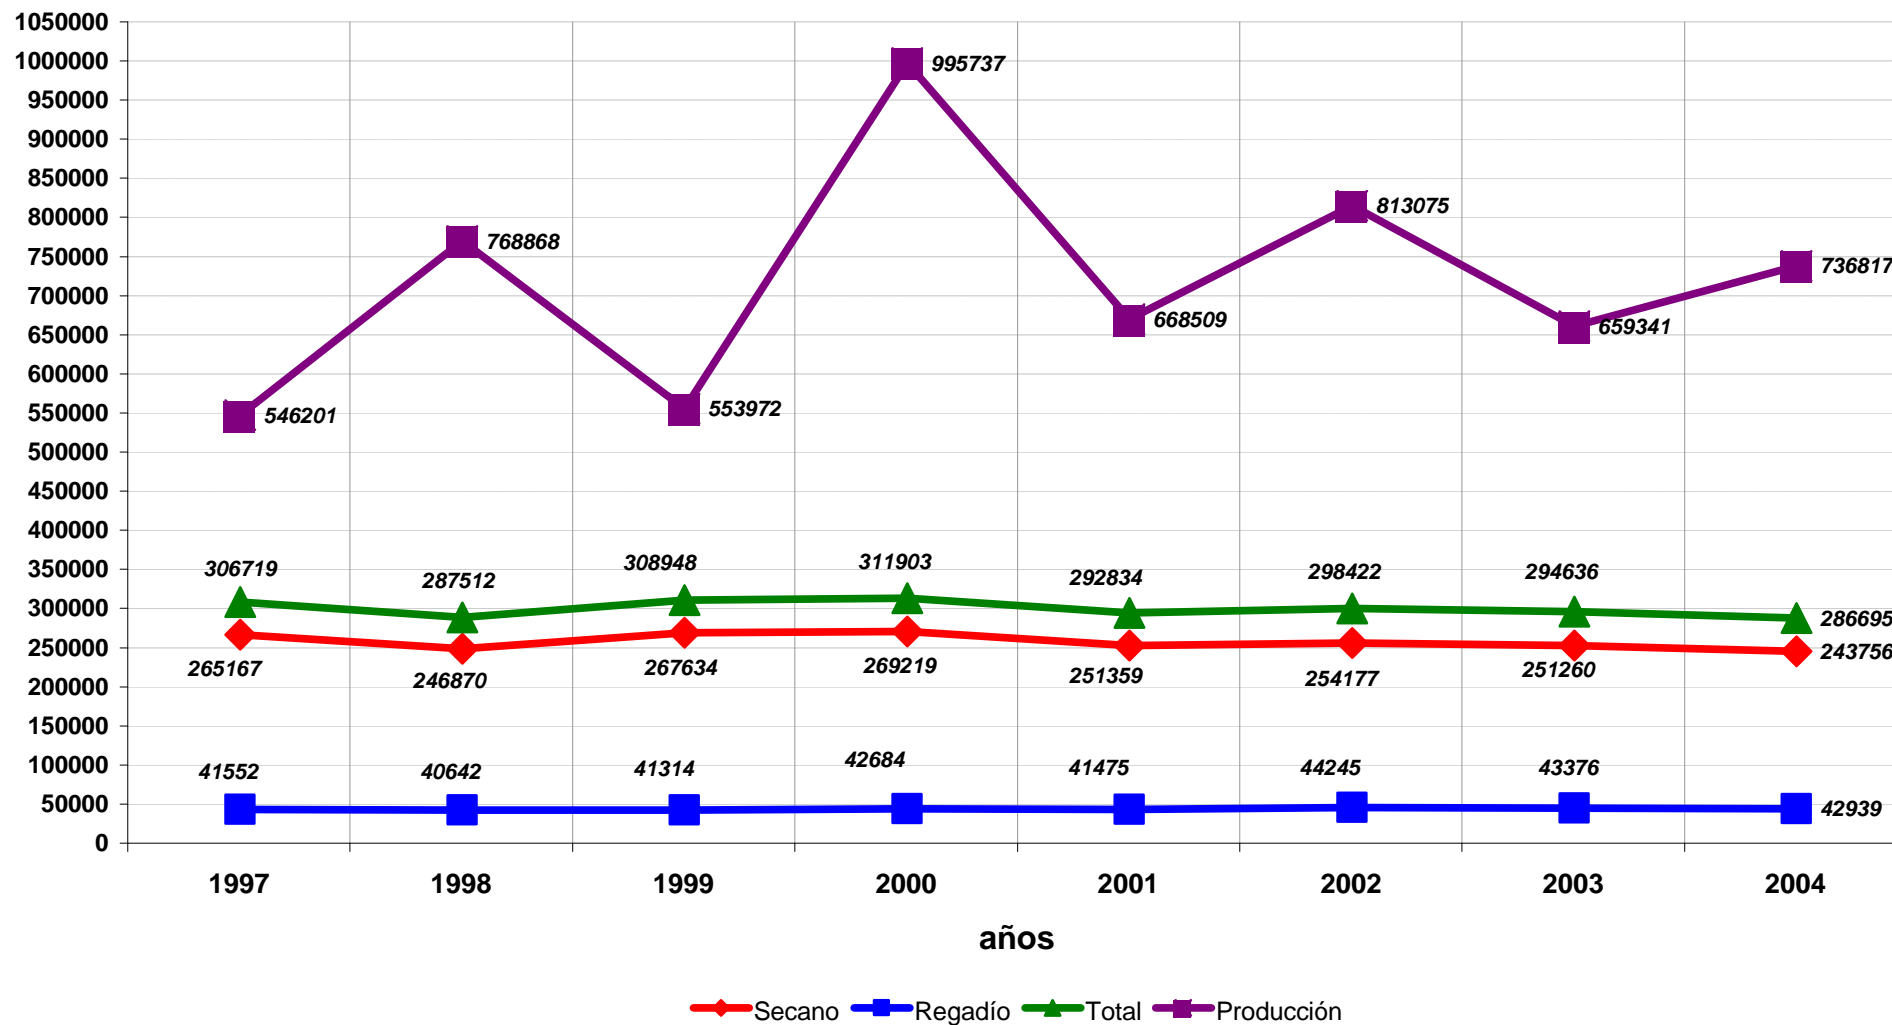

Superficie de Siembra (Has) y Producción Total (Tm) en la Provincia de Toledo 1997-2003

Fuente: Delegación de Agricultura
 Consejería de Agricultura y Medio Ambiente de la Junta de Comunidades de Castilla la Mancha
 (Datos Provisionales)