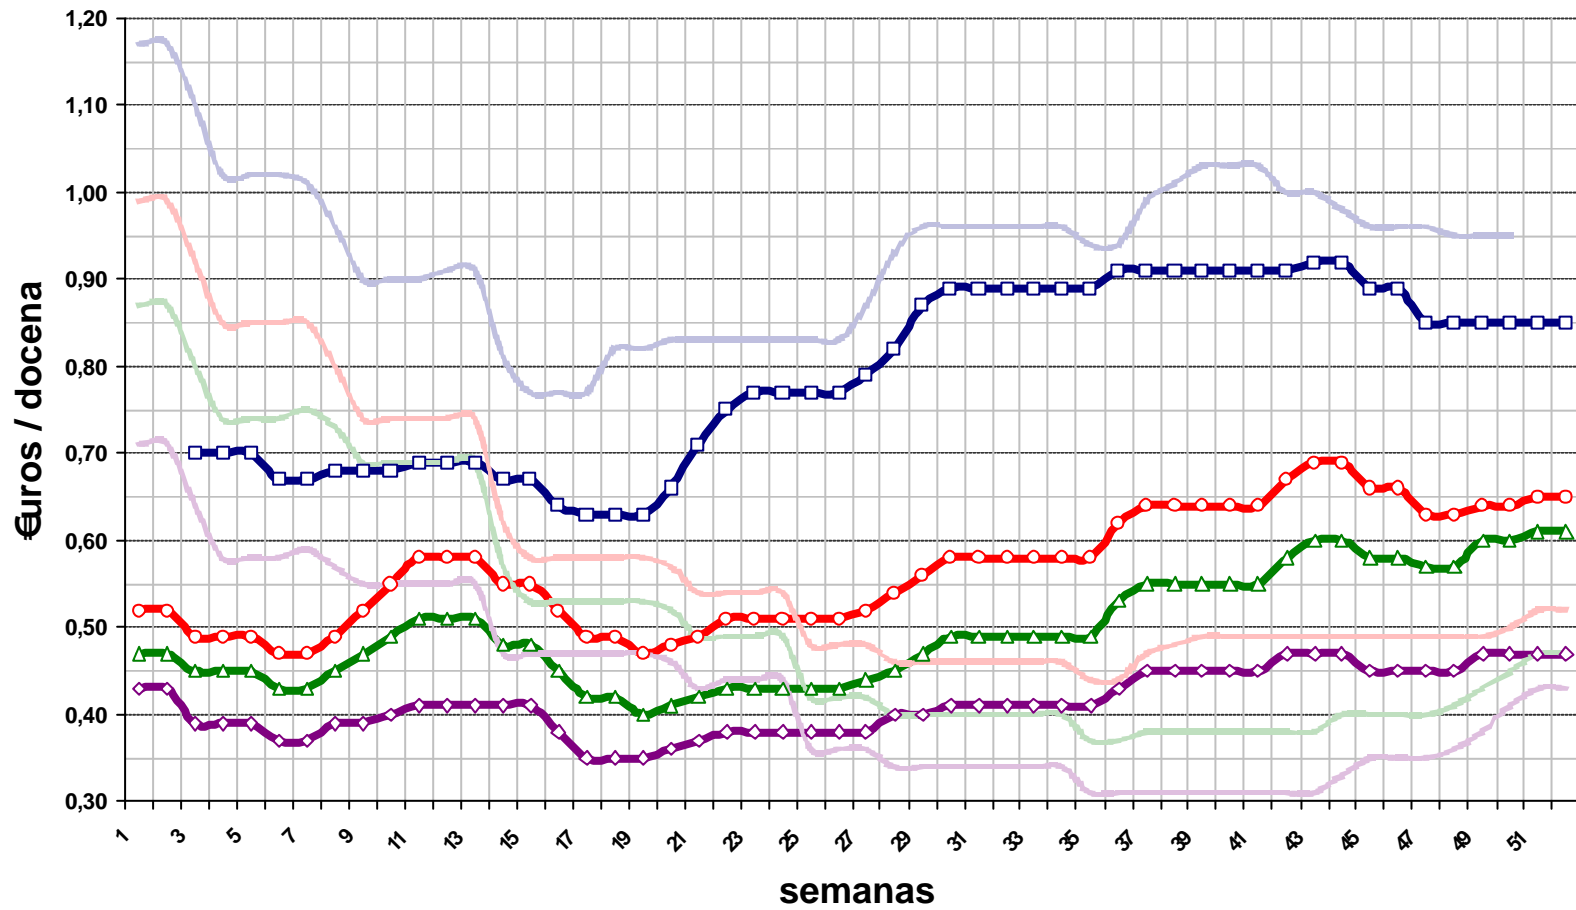

Gráfico 1
Año 2005 Precios Orientativos
 Huevos Clase A - En Granja, clasificados y envasados a granel

- XL-Supergrandes
 ● L-Grandes
 ▲ M-Medianos
- ◆ S-Pequeños
 — XL-Supergrandes (2004)
 — L-Grandes (2004)
- M-Medianos (2004)
 — S-Pequeños (2004)