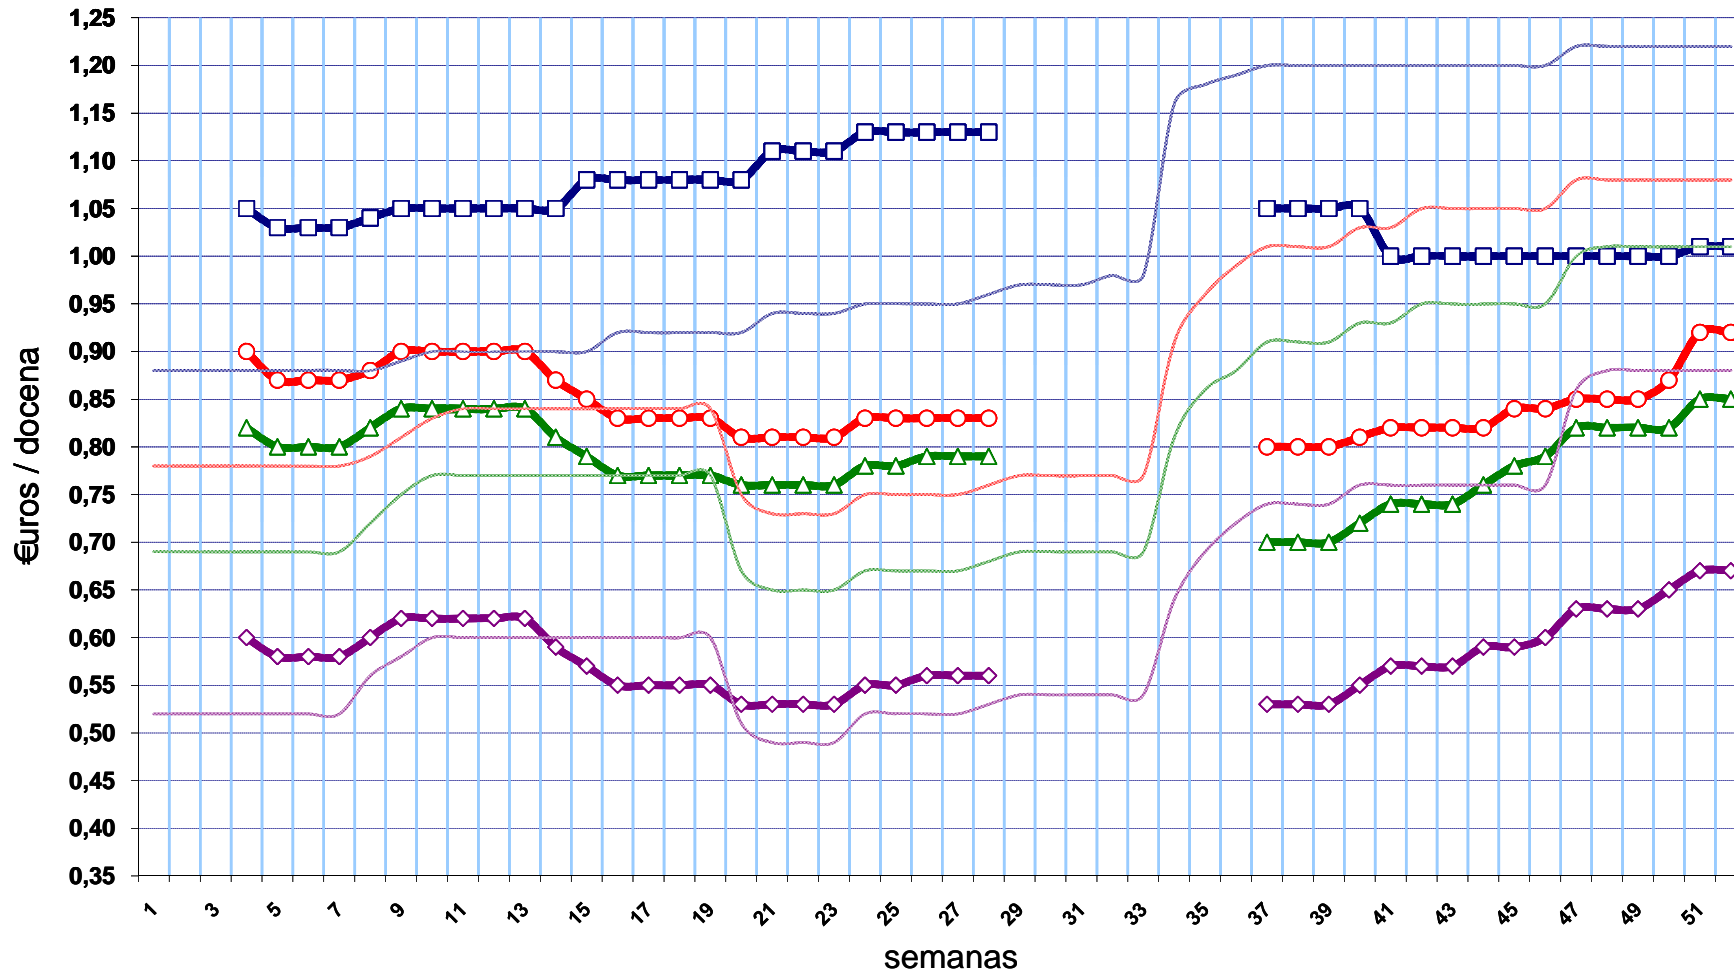

Gráfico 1
Año 2008 Precios Orientativos
 Huevos Clase A - En Granja, clasificados y envasados a granel

XL-Supergrandes

L-Grandes

M-Mediano

S-Pequeños

XL-Supergrandes (2007)

L-Grandes (2007)

M-Mediano (2007)