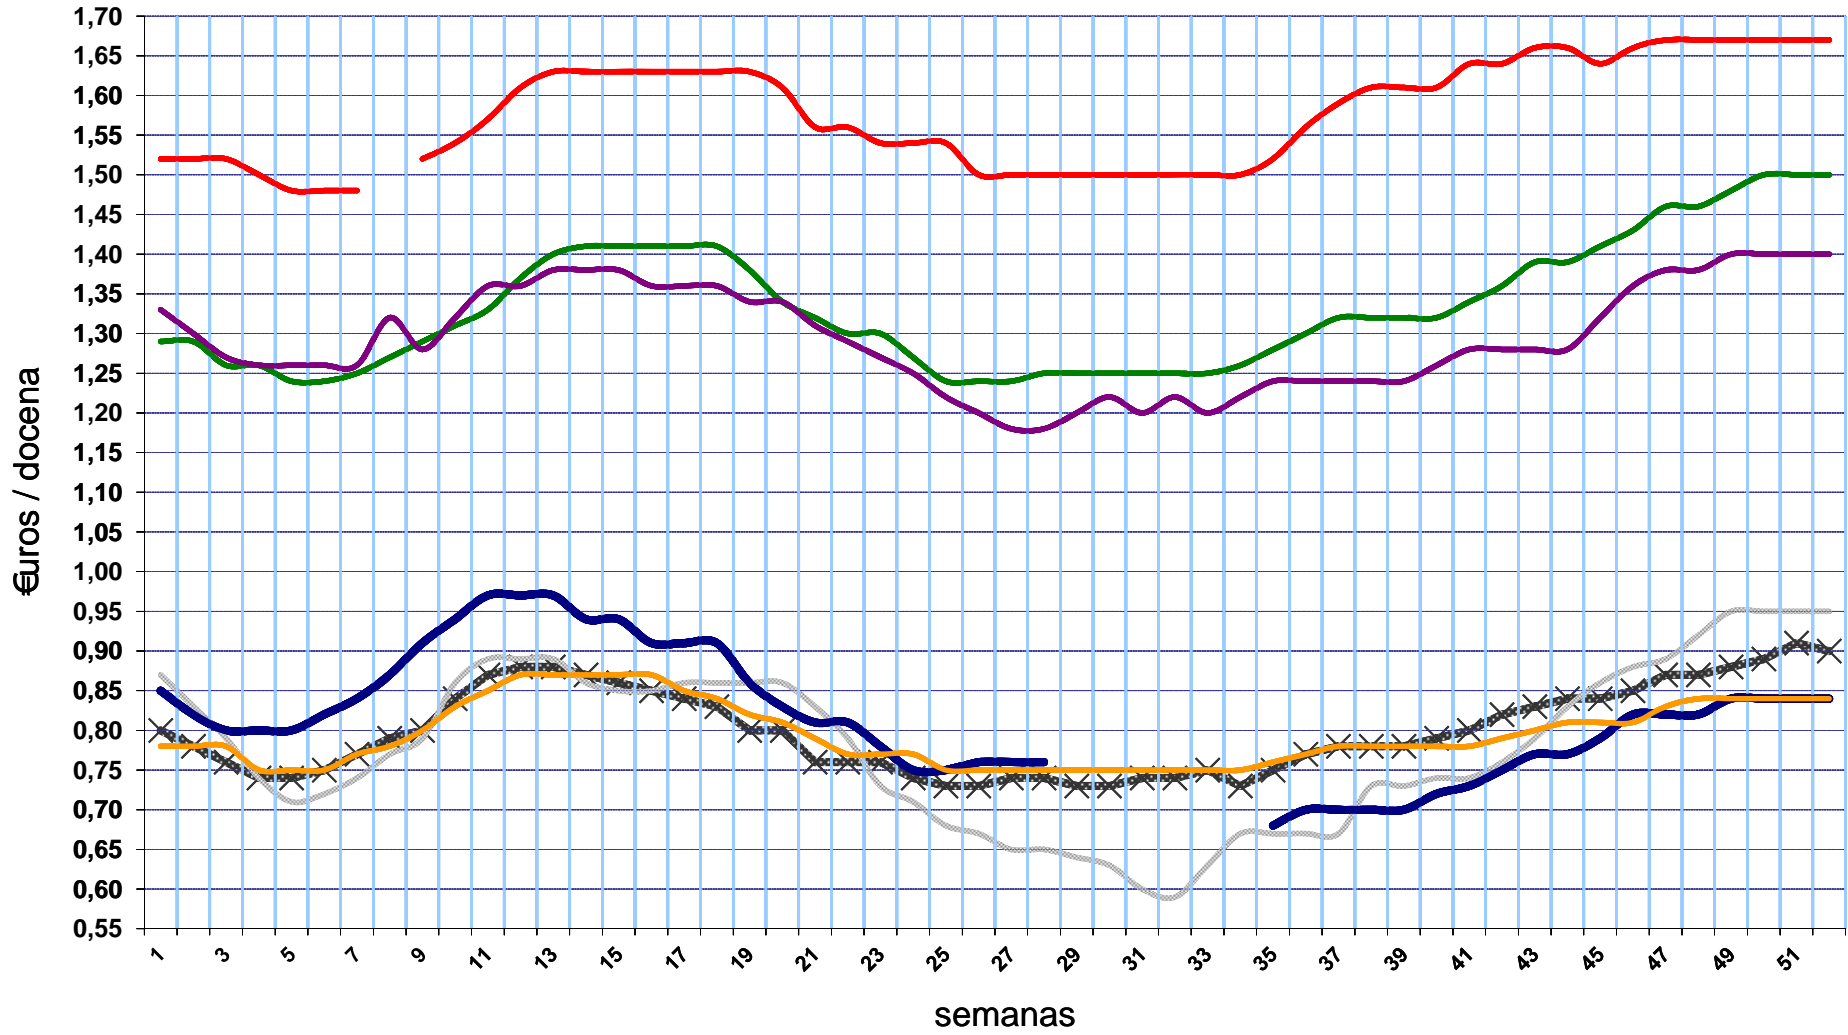

Gráfico 6  
**Año 2009**  
 Huevos Clase A Tamaño M - Comparativa Lonjas

— TOLEDO   
 — Madrid   
 — Reus   
 — Barcelona   
 — Bellpuig   
 — Rungis (Francia)   
 —x— MARM Precios Medios