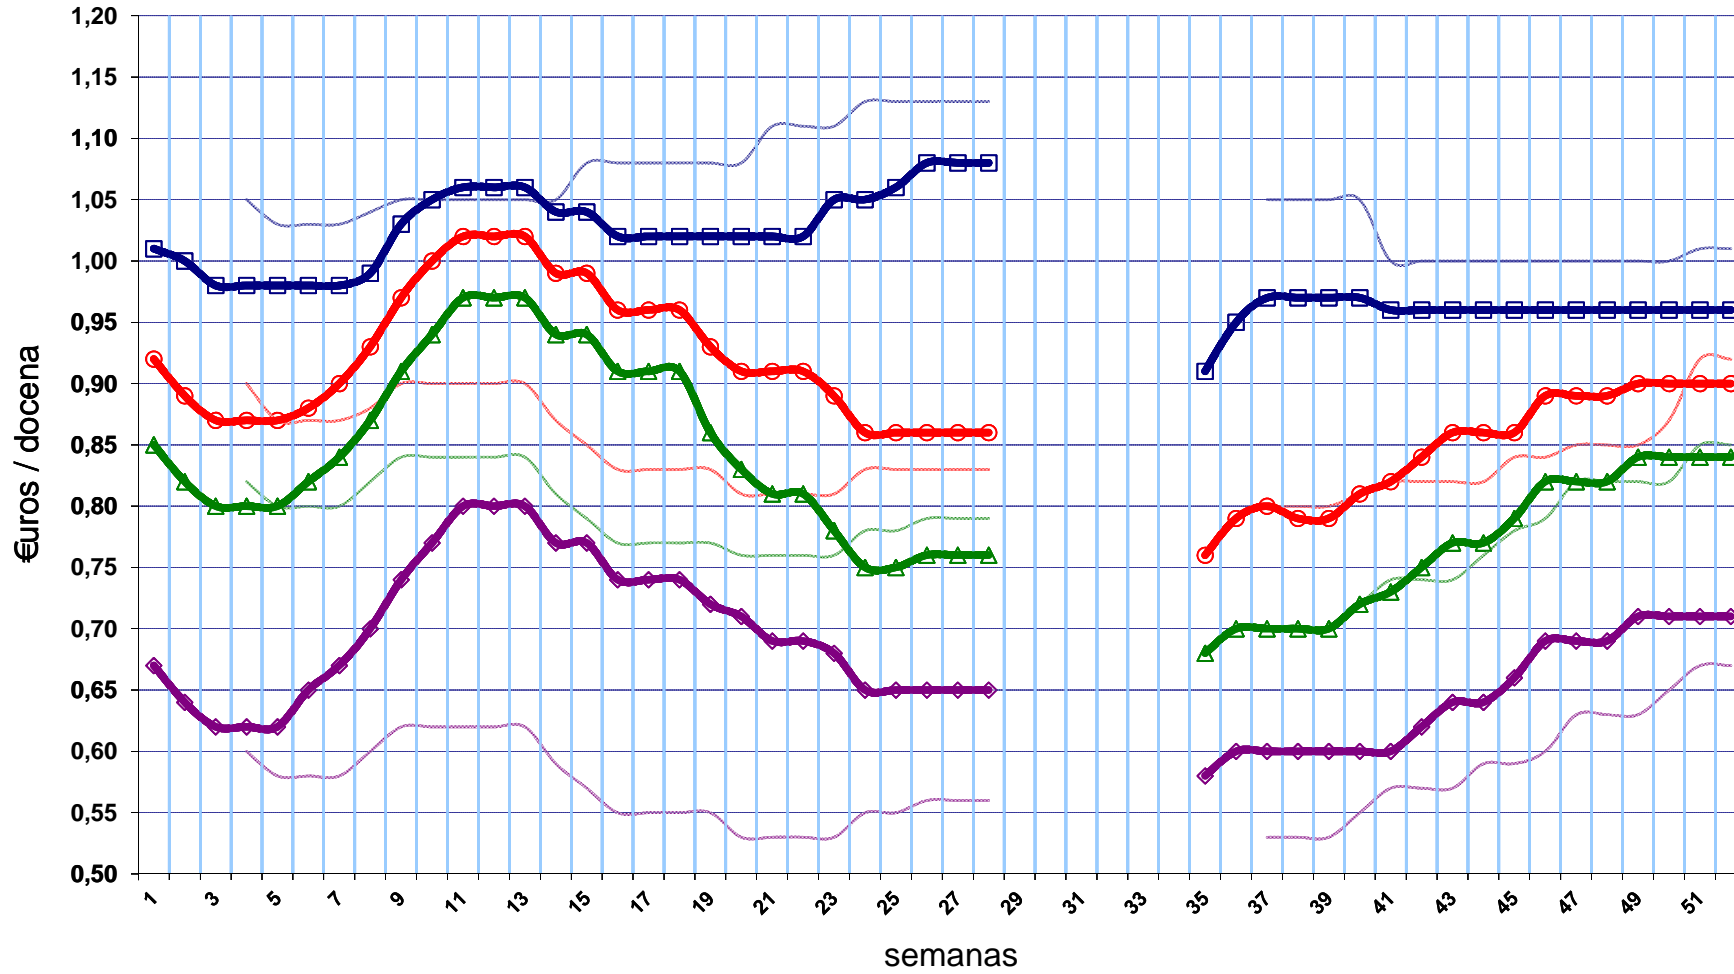

Gráfico 1
Año 2009 Precios Orientativos
 Huevos Clase A - En Granja, clasificados y envasados a granel

- XL-Supergrandes
 ○ L-Grandes
 ▲ M-Mediano
 ◇ S-Pequeños
- XL-Supergrandes (2008)
 — L-Grandes (2008)
 — M-Mediano (2008)
 — S-Pequeños (2008)