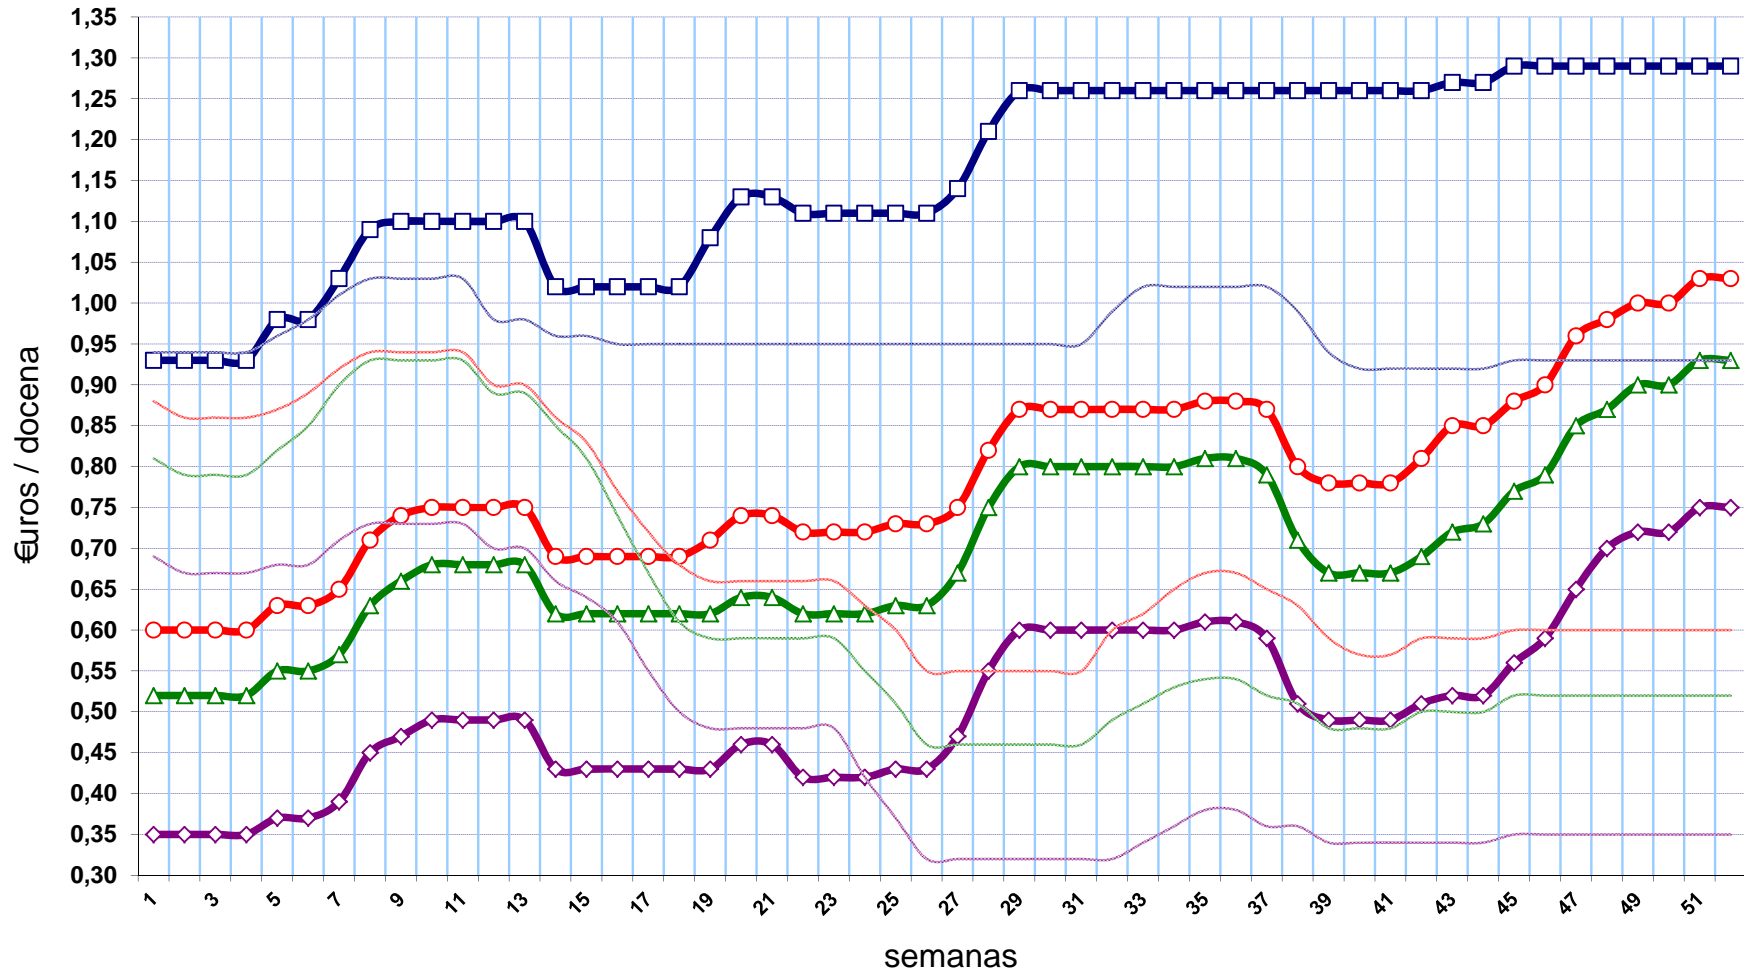

Gráfico 1
Año 2011 Precios Orientativos
 Huevos Clase A - En Granja, clasificados y envasados a granel

- XL-Supergrandes
 ○ L-Grandes
 ▲ M-Mediano
 ◇ S-Pequeños
- XL-Supergrandes (2010)
 — L-Grandes (2010)
 — M-Mediano (2010)
 — S-Pequeños (2010)