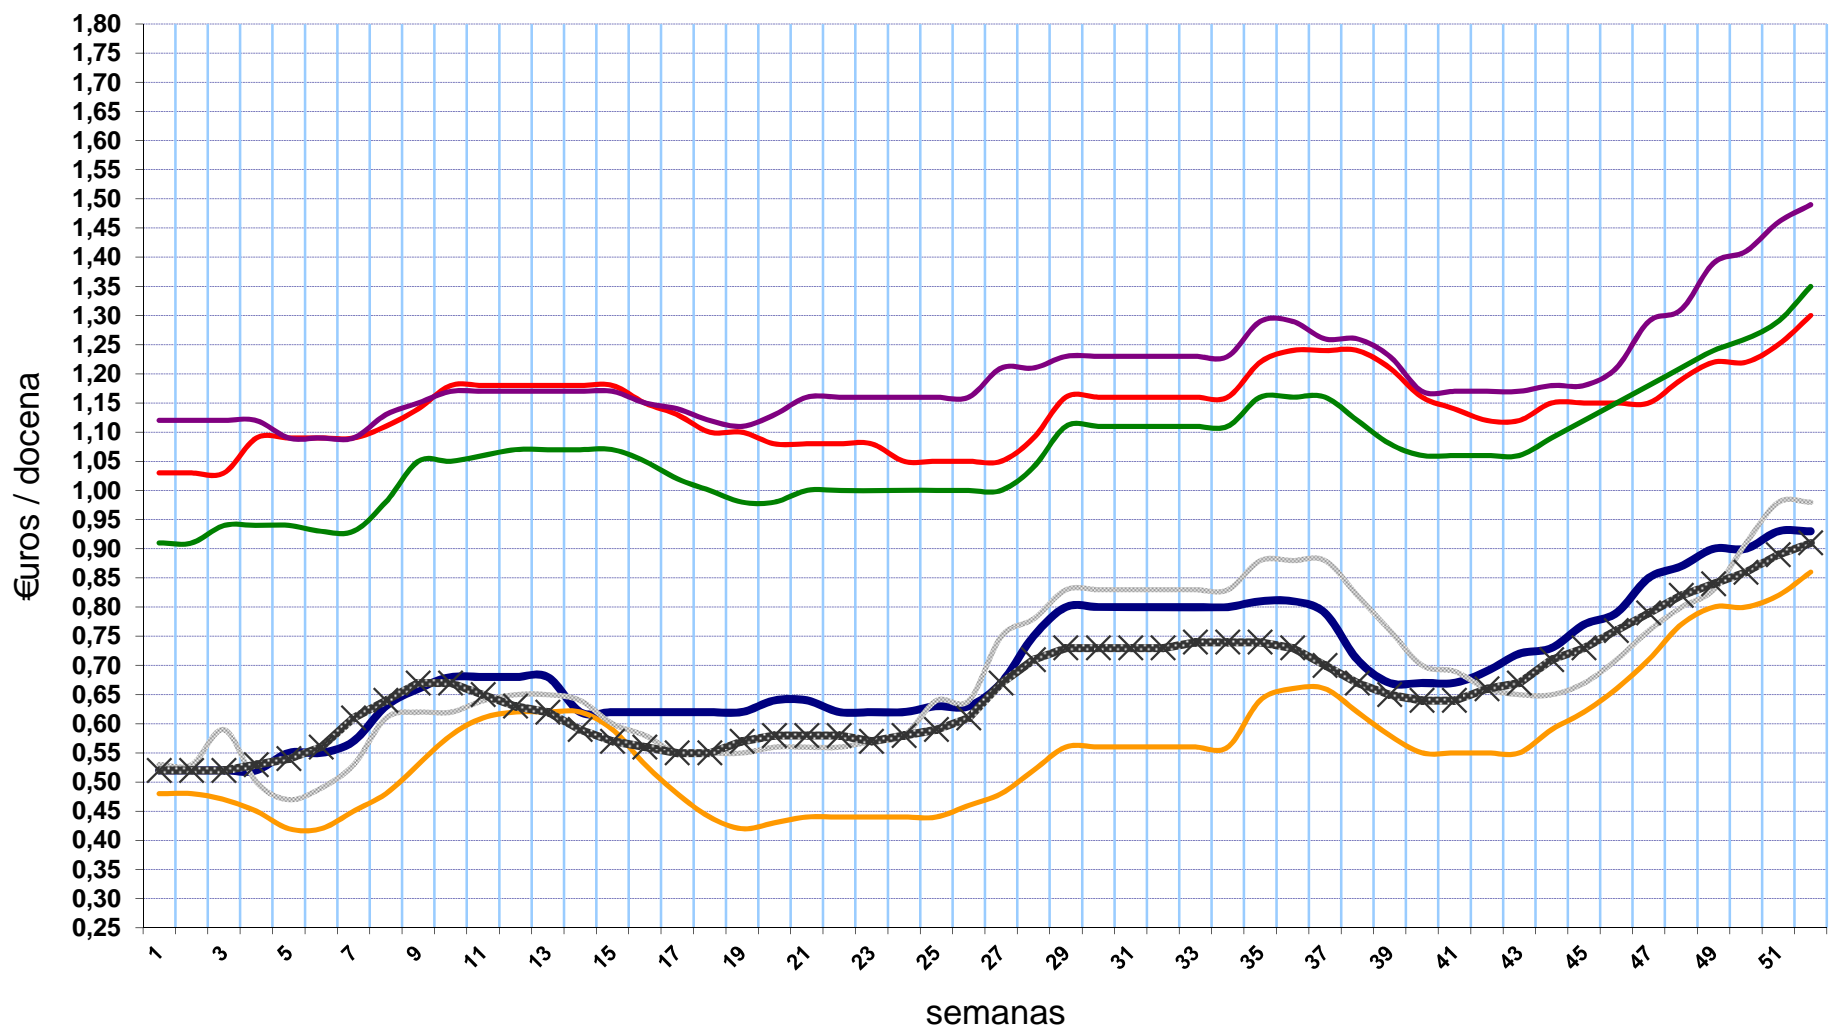

Gráfico 6
Año 2011
 Huevos Clase A Tamaño M - Comparativa Lonjas

— TOLEDO
 — Madrid
 — Reus
 — Barcelona
 — Bellpuig
 ⋯ Rungis (Francia)
 —x— MARM Precios Medios