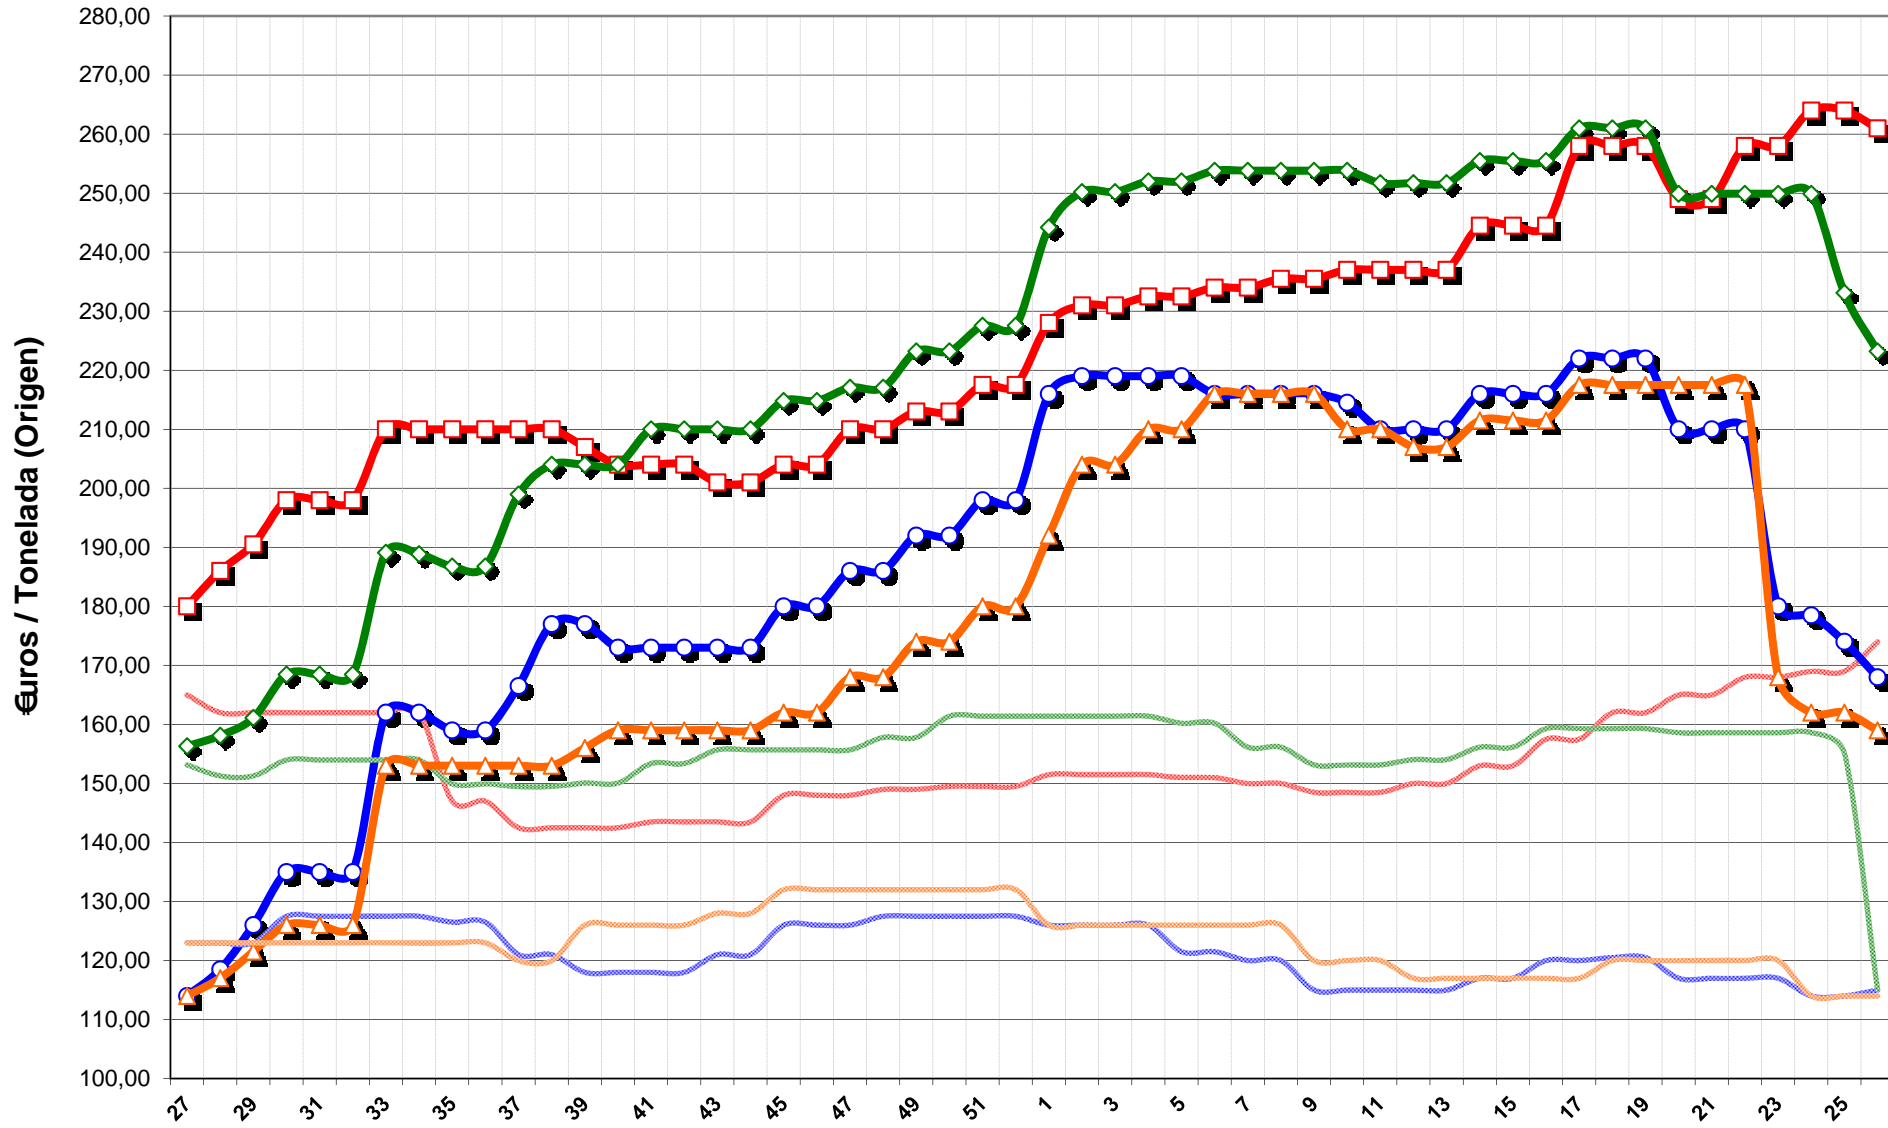

Mesa de Cereales: Precios Campaña 2010-2011
 (Cebada +62kg/hl, Maíz y Trigo Blando Panificable)

- Maíz
 — Maíz (camp.ant.)
○ Cebada +62 Kg/hl
- Cebada +62 Kg/hl (camp.ant.)
 ◇ Trigos Panificables
— Trigos Panificables (camp.ant.)
- ▲ Avena Rubia
 — Avena Rubia (camp.ant.)