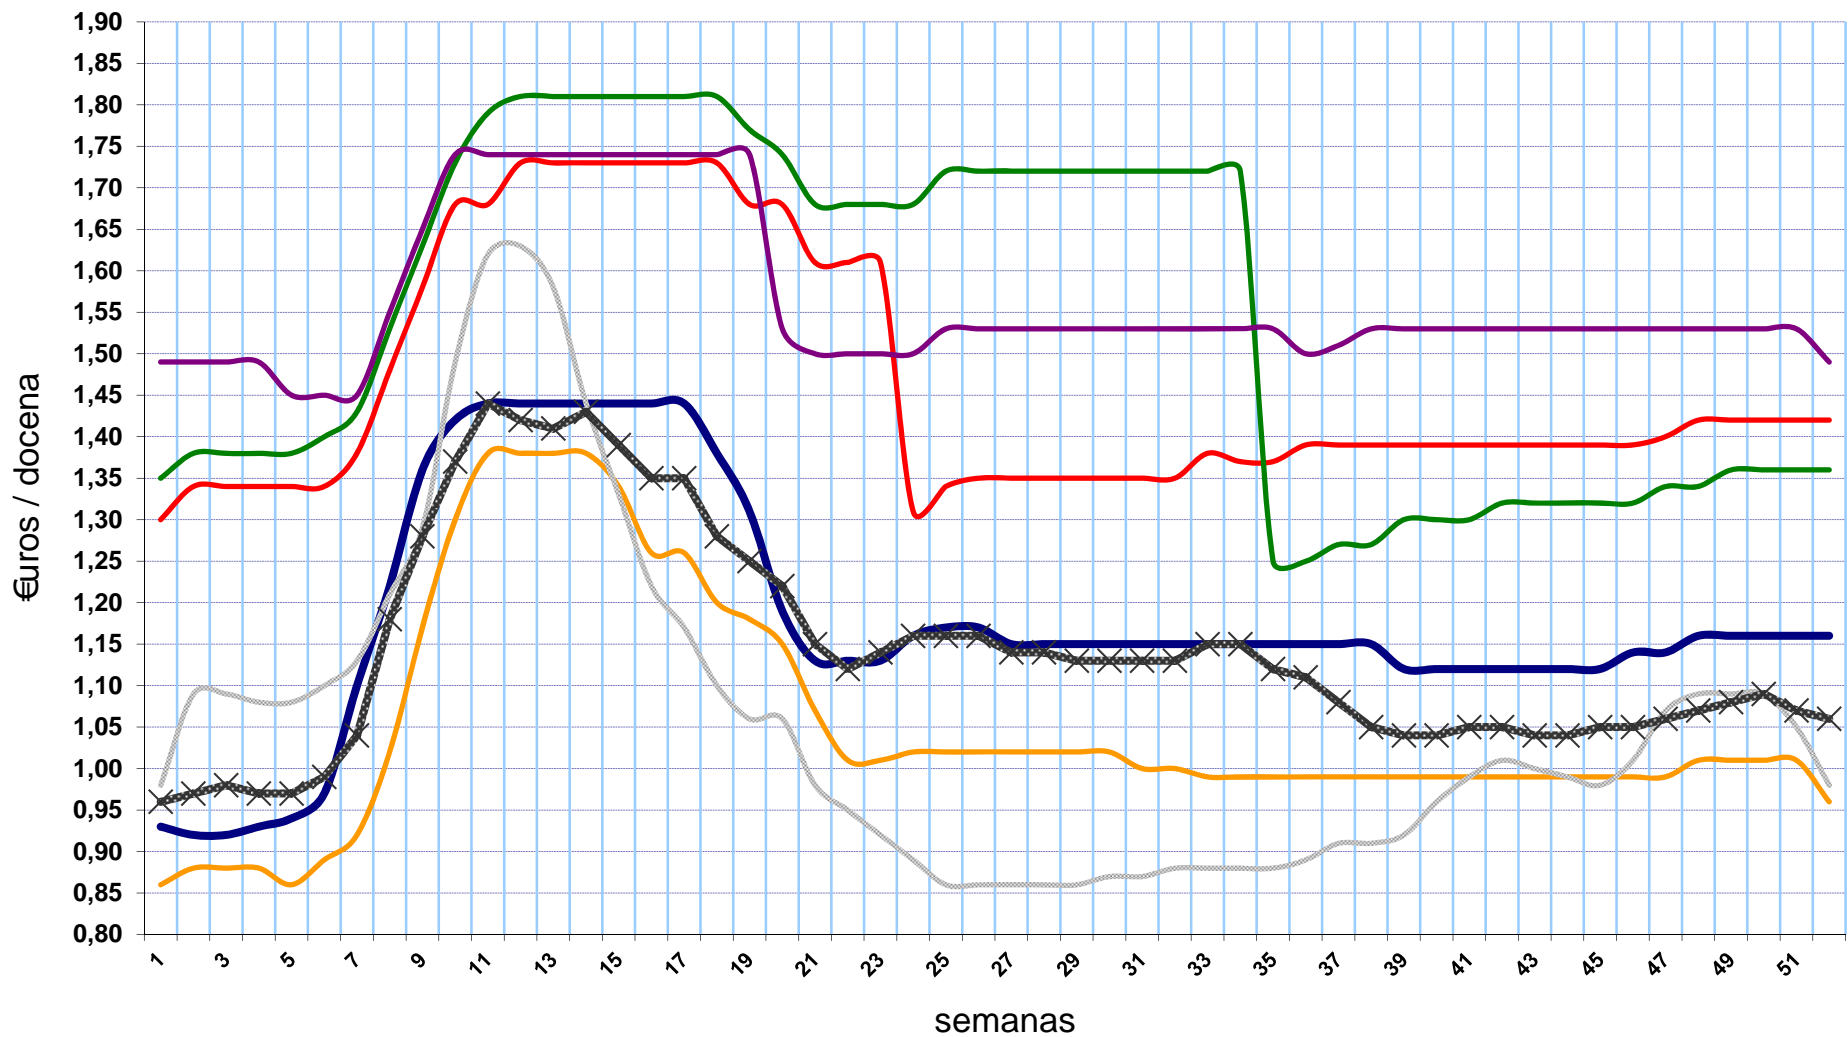

Gráfico 6
Año 2012
 Huevos Clase A Tamaño M - Comparativa Lonjas

— TOLEDO
 — Madrid
 — Reus
 — Barcelona
 — Bellpuig
 — Rungis (Francia)
 —x— MARM Precios Medios